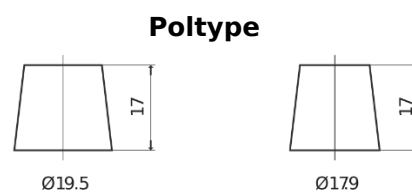

Produkt oversigt

Batterier til Lastbiler, Busser, Entreprenør, Landbrug

StartPRO EG2254

Bestil nr.	EG2254
Technology	Flooded
EAN/GTIN	3661024037556
Spænding	12 V
Kapacitet	225 Ah
CCA	1200 A
Længde	518 mm
Bredde	274 mm
Højde	240 mm
Kasse størrelse	D06
Polstilling	ETN 4
Poltype	EN taper post
Bundbespænding	B0
Vægt (med forbehold)	54.90 kg