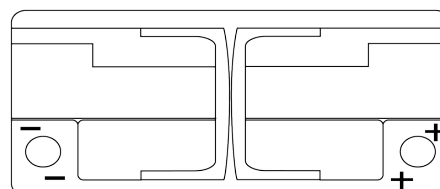

Produkt oversigt

Batterier til Biler

AGM EK1060

Bestil nr.	EK1060
Technology	AGM
EAN/GTIN	3661024037938
Spænding	12 V
Kapacitet	106.0 Ah
CCA	950 A
Længde	392 mm
Bredde	175 mm
Højde	190 mm
Kasse størrelse	L06
Polstilling	ETN 0
Poltype	EN taper post
Bundbespænding	B13
Vægt (med forbehold)	29.00 kg

Polstilling**Poltype**

Positive Terminal

Negative Terminal

Bundbespænding

Design, funktioner og specifikationer kan ændres uden varsel. Vi fraskriver os enhver repræsentation eller garanti, udtrykkelig eller underforstået, vedrørende data eller anbefalinger og er under ingen omstændigheder ansvarlige for tab eller skader, der hævdes at være opstået som følge heraf. Nogle produkter er muligvis ikke tilgængelige på dit lokale marked.