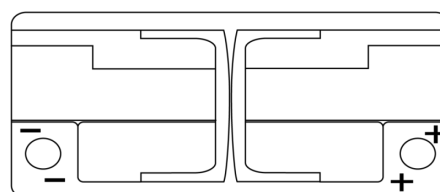

Produkt oversigt

Batterier til Biler

AGM EK1060

Bestil nr.	EK1060
Technology	AGM
EAN/GTIN	3661024037938
Spænding	12 V
Kapacitet	106.0 Ah
CCA	950 A
Længde	392 mm
Bredde	175 mm
Højde	190 mm
Kasse størrelse	L06
Polstilling	ETN 0
Poltype	EN taper post
Bundbespænding	B13
Vægt (med forbehold)	29.00 kg

Polstilling

Poltype

Bundbespænding

Design, funktioner og specifikationer kan ændres uden varsel. Vi fraskriver os enhver repræsentation eller garanti, udtrykkelig eller underforstået, vedrørende data eller anbefalinger og er under ingen omstændigheder ansvarlige for tab eller skader, der hævdes at være opstået som følge heraf. Nogle produkter er muligvis ikke tilgængelige på dit lokale marked.