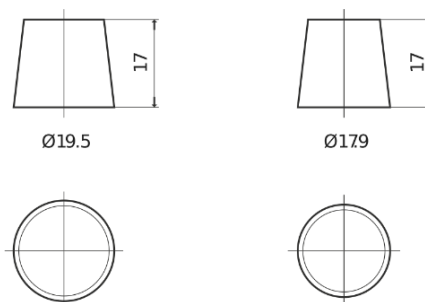

Poltype

Bundbespænding

Design, funktioner og specifikationer kan ændres uden varsel. Vi fraskriver os enhver repræsentation eller garanti, udtrykkelig eller underforstået, vedrørende data eller anbefalinger og er under ingen omstændigheder ansvarlige for tab eller skader, der hævdes at være opstået som følge heraf. Nogle produkter er muligvis ikke tilgængelige på dit lokale marked.