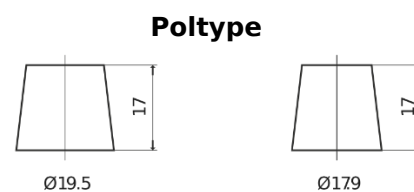

Produkt oversigt

Batterier til Lastbiler, Busser, Entreprenør, Landbrug

StartPRO EG2253

Bestil nr.	EG2253
Technology	Flooded
EAN/GTIN	3661024037549
Spænding	12 V
Kapacitet	225 Ah
CCA	1200 A
Længde	518 mm
Bredde	274 mm
Højde	240 mm
Kasse størrelse	D06
Polstilling	ETN 3
Poltype	EN taper post
Bundbespænding	B0
Vægt (med forbehold)	54.90 kg