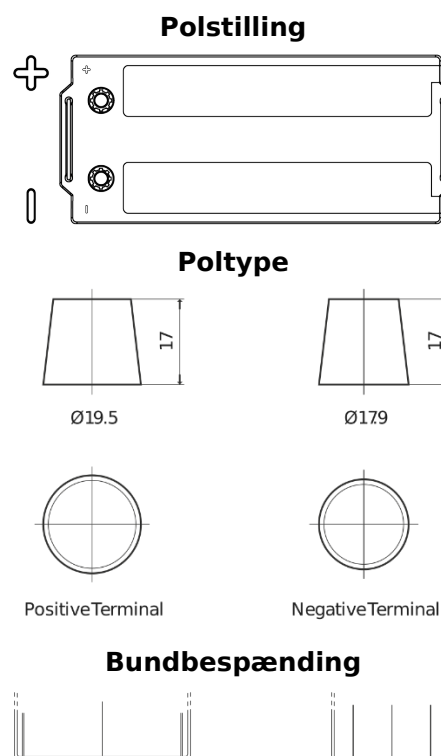

**Produkt oversigt**

Batterier til Lastbiler, Busser, Entreprenør, Landbrug

**PowerPRO Agri&Construction EJ1723**

Bestil nr.	EJ1723
Technology	Flooded
EAN/GTIN	3661024036917
Spænding	12 V
Kapacitet	172.0 Ah
CCA	1390 A
Længde	513 mm
Bredde	223 mm
Højde	223 mm
Kasse størrelse	D05
Polstilling	ETN 3
Poltype	EN taper post
Bundbespænding	B0
Vægt (med forbehold)	48.80 kg