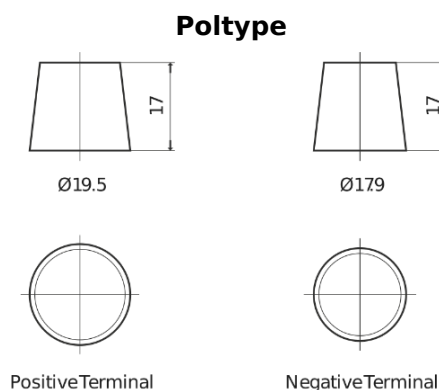

Produkt oversigt

Batterier til Lastbiler, Busser, Entreprenør, Landbrug

PowerPRO Agri&Construction EJ1723

Bestil nr.	EJ1723
Technology	Flooded
EAN/GTIN	3661024036917
Spænding	12 V
Kapacitet	172.0 Ah
CCA	1390 A
Længde	513 mm
Bredde	223 mm
Højde	223 mm
Kasse størrelse	D05
Polstilling	ETN 3
Poltype	EN taper post
Bundbespænding	B0
Vægt (med forbehold)	48.80 kg