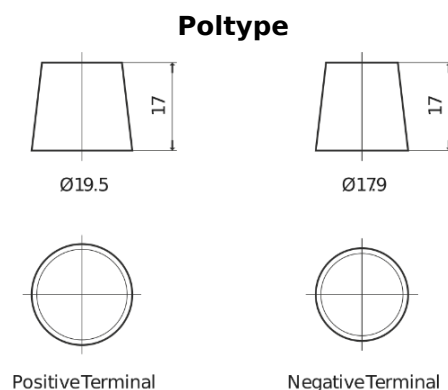

Produkt oversigt

Batterier til Lastbiler, Busser, Entreprenør, Landbrug

PowerPRO Agri&Construction EJ1723

| | |
|----------------------|---------------|
| Bestil nr. | EJ1723 |
| Technology | Flooded |
| EAN/GTIN | 3661024036917 |
| Spænding | 12 V |
| Kapacitet | 172.0 Ah |
| CCA | 1390 A |
| Længde | 513 mm |
| Bredde | 223 mm |
| Højde | 223 mm |
| Kasse størrelse | D05 |
| Polstilling | ETN 3 |
| Poltype | EN taper post |
| Bundbespænding | B0 |
| Vægt (med forbehold) | 48.80 kg |