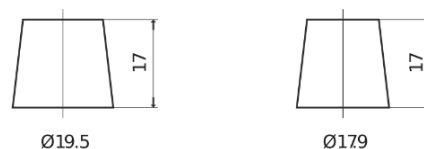

Produkt oversigt

Batterier til Lastbiler, Busser, Entreprenør, Landbrug

PowerPRO Agri&Construction EJ1723

Bestil nr.	EJ1723
Technology	Flooded
EAN/GTIN	3661024036917
Spænding	12 V
Kapacitet	172.0 Ah
CCA	1390 A
Længde	513 mm
Bredde	223 mm
Højde	223 mm
Kasse størrelse	D05
Polstilling	ETN 3
Poltype	EN taper post
Bundbespænding	B0
Vægt (med forbehold)	48.80 kg

Polstilling

Poltype

Bundbespænding

Design, funktioner og specifikationer kan ændres uden varsel. Vi fraskriver os enhver repræsentation eller garanti, udtrykkelig eller underforstået, vedrørende data eller anbefalinger og er under ingen omstændigheder ansvarlige for tab eller skader, der hævdes at være opstået som følge heraf. Nogle produkter er muligvis ikke tilgængelige på dit lokale marked.