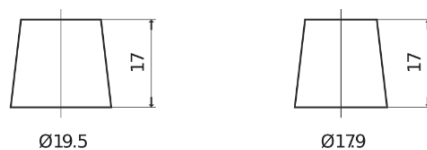

Produkt oversigt

Batterier til Lastbiler, Busser, Entreprenør, Landbrug

PowerPRO Agri&Construction EJ1523

Bestil nr.	EJ1523
Technology	Flooded
EAN/GTIN	3661024036900
Spænding	12 V
Kapacitet	152.0 Ah
CCA	1130 A
Længde	513 mm
Bredde	189 mm
Højde	223 mm
Kasse størrelse	D04
Polstilling	ETN 3
Poltype	EN taper post
Bundbespænding	B0
Vægt (med forbehold)	40.30 kg

Polstilling

Poltype

Bundbespænding

Design, funktioner og specifikationer kan ændres uden varsel. Vi fraskriver os enhver repræsentation eller garanti, udtrykkelig eller underforstået, vedrørende data eller anbefalinger og er under ingen omstændigheder ansvarlige for tab eller skader, der hævdes at være opstået som følge heraf. Nogle produkter er muligvis ikke tilgængelige på dit lokale marked.