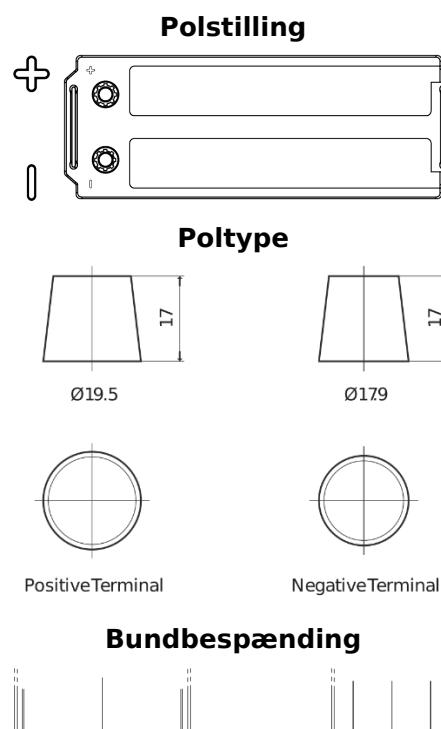

Produkt oversigt

Batterier til Lastbiler, Busser, Entreprenør, Landbrug

PowerPRO Agri&Construction EJ1523

Bestil nr.	EJ1523
Technology	Flooded
EAN/GTIN	3661024036900
Spænding	12 V
Kapacitet	152.0 Ah
CCA	1130 A
Længde	513 mm
Bredde	189 mm
Højde	223 mm
Kasse størrelse	D04
Polstilling	ETN 3
Poltype	EN taper post
Bundbespænding	B0
Vægt (med forbehold)	40.30 kg