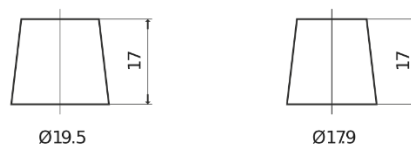

Produkt oversigt

Batterier til Marine og Fritid

Dual AGM EP2100

Product registered and
ncc verified
www.thencc.org.uk

Bestil nr.	EP2100
Technology	AGM
EAN/GTIN	3661024035934
Spænding	12 V
Kapacitet	240 Ah
CCA	1200 A
Watt hour	2100 Wh
Længde	518 mm
Bredde	274 mm
Højde	240 mm
Kasse størrelse	D06
Polstilling	ETN 3
Poltype	EN taper post
Bundbespænding	B0
Vægt (med forbehold)	70.00 kg

Polstilling

Poltype

Ø19.5

Ø179

Positive Terminal

Negative Terminal

Bundbespænding

Design, funktioner og specifikationer kan ændres uden varsel. Vi fraskriver os enhver repræsentation eller garanti, udtrykkelig eller underforstået, vedrørende data eller anbefalinger og er under ingen omstændigheder ansvarlige for tab eller skader, der hævdes at være opstået som følge heraf. Nogle produkter er muligvis ikke tilgængelige på dit lokale marked.