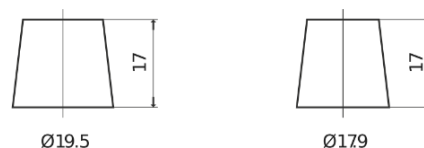

Produkt oversigt

Batterier til Lastbiler, Busser, Entreprenør, Landbrug

PowerPRO Agri&Construction EJ1523

Bestil nr.	EJ1523
Technology	Flooded
EAN/GTIN	3661024036900
Spænding	12 V
Kapacitet	152.0 Ah
CCA	1130 A
Længde	513 mm
Bredde	189 mm
Højde	223 mm
Kasse størrelse	D04
Polstilling	ETN 3
Poltype	EN taper post
Bundbespænding	B0
Vægt (med forbehold)	40.30 kg

Polstilling

Poltype

Bundbespænding

Design, funktioner og specifikationer kan ændres uden varsel. Vi fraskriver os enhver repræsentation eller garanti, udtrykkelig eller underforstået, vedrørende data eller anbefalinger og er under ingen omstændigheder ansvarlige for tab eller skader, der hævdes at være opstået som følge heraf. Nogle produkter er muligvis ikke tilgængelige på dit lokale marked.