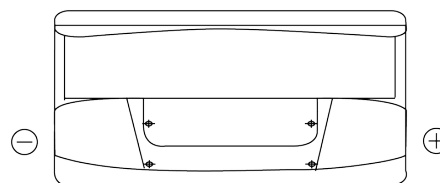

**Produkt oversigt**

Batterier til Lastbiler, Busser, Entreprenør, Landbrug

**PowerPRO Agri&Construction EJ1000**

Bestil nr.	EJ1000
Technology	Flooded
EAN/GTIN	3661024036986
Spænding	12 V
Kapacitet	100.0 Ah
CCA	850 A
Længde	353 mm
Bredde	175 mm
Højde	190 mm
Kasse størrelse	L05
Polstilling	ETN 0
Poltype	EN taper post
Bundbespænding	B13
Vægt (med forbehold)	21.80 kg

**Polstilling****Poltype**

PositiveTerminal

NegativeTerminal

**Bundbespænding**

Design, funktioner og specifikationer kan ændres uden varsel. Vi fraskriver os enhver repræsentation eller garanti, udtrykkelig eller underforstået, vedrørende data eller anbefalinger og er under ingen omstændigheder ansvarlige for tab eller skader, der hævdes at være opstået som følge heraf. Nogle produkter er muligvis ikke tilgængelige på dit lokale marked.