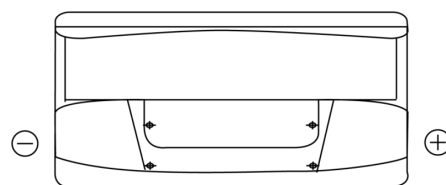

Produkt oversigt

Batterier til Lastbiler, Busser, Entreprenør, Landbrug

PowerPRO Agri&Construction EJ1000

Bestil nr.	EJ1000
Technology	Flooded
EAN/GTIN	3661024036986
Spænding	12 V
Kapacitet	100.0 Ah
CCA	850 A
Længde	353 mm
Bredde	175 mm
Højde	190 mm
Kasse størrelse	L05
Polstilling	ETN 0
Poltype	EN taper post
Bundbespænding	B13
Vægt (med forbehold)	21.80 kg

Polstilling**Poltype**

Positive Terminal

Negative Terminal

Bundbespænding

Design, funktioner og specifikationer kan ændres uden varsel. Vi fraskriver os enhver repræsentation eller garanti, udtrykkelig eller underforstået, vedrørende data eller anbefalinger og er under ingen omstændigheder ansvarlige for tab eller skader, der hævdes at være opstået som følge heraf. Nogle produkter er muligvis ikke tilgængelige på dit lokale marked.