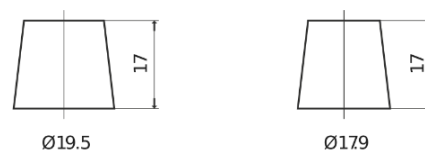

Produkt oversigt

Batterier til Lastbiler, Busser, Entreprenør, Landbrug

PowerPRO Agri&Construction EJ1000

Bestil nr.	EJ1000
Technology	Flooded
EAN/GTIN	3661024036986
Spænding	12 V
Kapacitet	100.0 Ah
CCA	850 A
Længde	353 mm
Bredde	175 mm
Højde	190 mm
Kasse størrelse	L05
Polstilling	ETN 0
Poltype	EN taper post
Bundbespænding	B13
Vægt (med forbehold)	21.80 kg

Polstilling

Poltype

Bundbespænding

Design, funktioner og specifikationer kan ændres uden varsel. Vi fraskriver os enhver repræsentation eller garanti, udtrykkelig eller underforstået, vedrørende data eller anbefalinger og er under ingen omstændigheder ansvarlige for tab eller skader, der hævdes at være opstået som følge heraf. Nogle produkter er muligvis ikke tilgængelige på dit lokale marked.