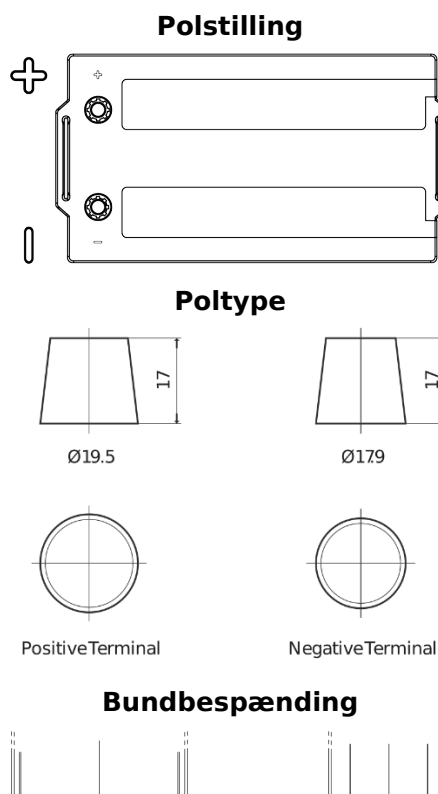

Produkt oversigt

Batterier til Lastbiler, Busser, Entreprenør, Landbrug

StrongPRO EFB+ EE2353

Bestil nr.	EE2353
Technology	EFB
EAN/GTIN	3661024036870
Spænding	12 V
Kapacitet	235 Ah
CCA	1200 A
Længde	518 mm
Bredde	274 mm
Højde	240 mm
Kasse størrelse	D06
Polstilling	ETN 3
Poltype	EN taper post
Bundbespænding	B0
Vægt (med forbehold)	58.20 kg