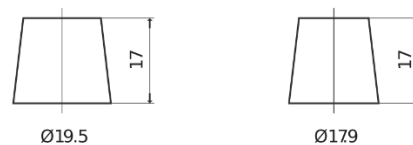

Produkt oversigt

Batterier til Biler

Excell EB455

Bestil nr.	EB455
Technology	Flooded
EAN/GTIN	3661024034388
Spænding	12 V
Kapacitet	45 Ah
CCA	330 A
Længde	237 mm
Bredde	127 mm
Højde	227 mm
Kasse størrelse	B24
Polstilling	ETN 1
Poltype	EN taper post
Bundbespænding	B0
Vægt (med forbehold)	11.40 kg

Polstilling

Poltype

Bundbespænding

Design, funktioner og specifikationer kan ændres uden varsel. Vi fraskriver os enhver repræsentation eller garanti, udtrykkelig eller underforstået, vedrørende data eller anbefalinger og er under ingen omstændigheder ansvarlige for tab eller skader, der hævdes at være opstået som følge heraf. Nogle produkter er muligvis ikke tilgængelige på dit lokale marked.