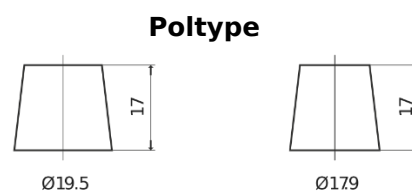

Produkt oversigt

Batterier til Lastbiler, Busser, Entreprenør, Landbrug

StartPRO EG2254

Bestil nr.	EG2254
Technology	Flooded
EAN/GTIN	3661024037556
Spænding	12 V
Kapacitet	225.0 Ah
CCA	1200 A
Længde	518 mm
Bredde	274 mm
Højde	240 mm
Kasse størrelse	D06
Polstilling	ETN 4
Poltype	EN taper post
Bundbespænding	B0
Vægt (med forbehold)	54.90 kg