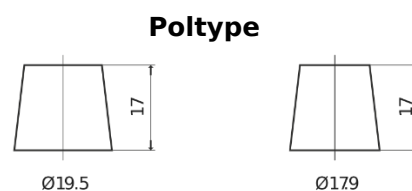

Produkt oversigt

Batterier til Lastbiler, Busser, Entreprenør, Landbrug

StartPRO EG2253

Bestil nr.	EG2253
Technology	Flooded
EAN/GTIN	3661024037549
Spænding	12 V
Kapacitet	225.0 Ah
CCA	1200 A
Længde	518 mm
Bredde	274 mm
Højde	240 mm
Kasse størrelse	D06
Polstilling	ETN 3
Poltype	EN taper post
Bundbespænding	B0
Vægt (med forbehold)	54.90 kg