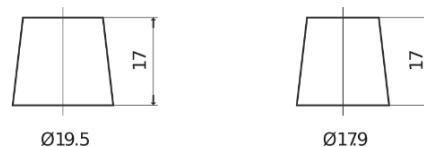

Produkt oversigt

Batterier til Lastbiler, Busser, Entreprenør, Landbrug

StartPRO EG2253

Bestil nr.	EG2253
Technology	Flooded
EAN/GTIN	3661024037549
Spænding	12 V
Kapacitet	225.0 Ah
CCA	1200 A
Længde	518 mm
Bredde	274 mm
Højde	240 mm
Kasse størrelse	D06
Polstilling	ETN 3
Poltype	EN taper post
Bundbespænding	B0
Vægt (med forbehold)	54.90 kg

Polstilling

Poltype

Bundbespænding

Design, funktioner og specifikationer kan ændres uden varsel. Vi fraskriver os enhver repræsentation eller garanti, udtrykkelig eller underforstået, vedrørende data eller anbefalinger og er under ingen omstændigheder ansvarlige for tab eller skader, der hævdes at være opstået som følge heraf. Nogle produkter er muligvis ikke tilgængelige på dit lokale marked.