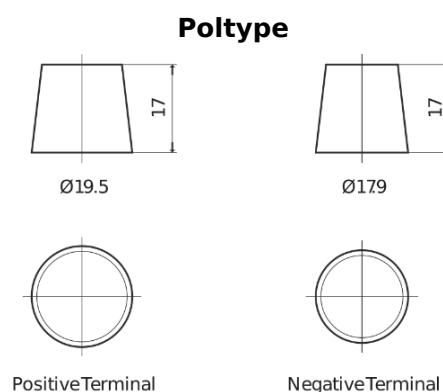

Produkt oversigt

Batterier til Lastbiler, Busser, Entreprenør, Landbrug

StartPRO EG1806

Bestil nr.	EG1806
Technology	Flooded
EAN/GTIN	3661024035507
Spænding	12 V
Kapacitet	180.0 Ah
CCA	1000 A
Længde	510 mm
Bredde	218 mm
Højde	225 mm
Kasse størrelse	D09
Polstilling	ETN 4
Poltype	EN taper post
Bundbespænding	B3
Vægt (med forbehold)	43.00 kg