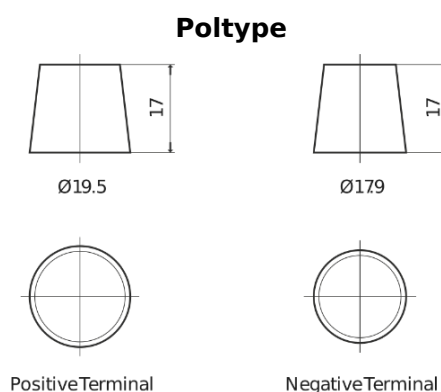

Produkt oversigt

Batterier til Lastbiler, Busser, Entreprenør, Landbrug

StartPRO EG1806

Bestil nr.	EG1806
Technology	Flooded
EAN/GTIN	3661024035507
Spænding	12 V
Kapacitet	180.0 Ah
CCA	1000 A
Længde	510 mm
Bredde	218 mm
Højde	225 mm
Kasse størrelse	D09
Polstilling	ETN 4
Poltype	EN taper post
Bundbespænding	B3
Vægt (med forbehold)	43.00 kg