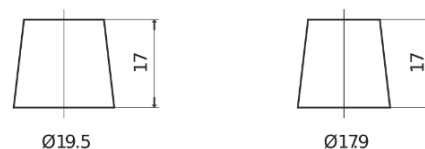

Produkt oversigt

Batterier til Lastbiler, Busser, Entreprenør, Landbrug

StartPRO EG1806

Bestil nr.	EG1806
Technology	Flooded
EAN/GTIN	3661024035507
Spænding	12 V
Kapacitet	180.0 Ah
CCA	1000 A
Længde	510 mm
Bredde	218 mm
Højde	225 mm
Kasse størrelse	D09
Polstilling	ETN 4
Poltype	EN taper post
Bundbespænding	B3
Vægt (med forbehold)	43.00 kg

Polstilling

Poltype

Bundbespænding

Design, funktioner og specifikationer kan ændres uden varsel. Vi fraskriver os enhver repræsentation eller garanti, udtrykkelig eller underforstået, vedrørende data eller anbefalinger og er under ingen omstændigheder ansvarlige for tab eller skader, der hævdes at være opstået som følge heraf. Nogle produkter er muligvis ikke tilgængelige på dit lokale marked.