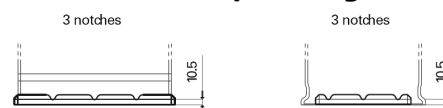

**Produkt oversigt**

Batterier til Lastbiler, Busser, Entreprenør, Landbrug

**StartPRO EG1806**

Bestil nr.	EG1806
Technology	Flooded
EAN/GTIN	3661024035507
Spænding	12 V
Kapacitet	180.0 Ah
CCA	1000 A
Længde	510 mm
Bredde	218 mm
Højde	225 mm
Kasse størrelse	D09
Polstilling	ETN 4
Poltype	EN taper post
Bundbespænding	B3
Vægt (med forbehold)	43.00 kg

**Polstilling****Poltype**

Positive Terminal

Negative Terminal

**Bundbespænding**

Design, funktioner og specifikationer kan ændres uden varsel. Vi fraskriver os enhver repræsentation eller garanti, udtrykkelig eller underforstået, vedrørende data eller anbefalinger og er under ingen omstændigheder ansvarlige for tab eller skader, der hævdes at være opstået som følge heraf. Nogle produkter er muligvis ikke tilgængelige på dit lokale marked.