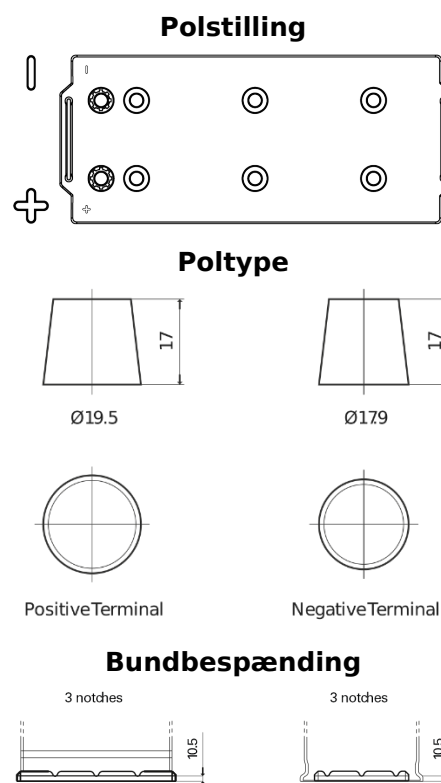

Produkt oversigt

Batterier til Lastbiler, Busser, Entreprenør, Landbrug

StartPRO EG1806

Bestil nr.	EG1806
Technology	Flooded
EAN/GTIN	3661024035507
Spænding	12 V
Kapacitet	180.0 Ah
CCA	1000 A
Længde	510 mm
Bredde	218 mm
Højde	225 mm
Kasse størrelse	D09
Polstilling	ETN 4
Poltype	EN taper post
Bundbespænding	B3
Vægt (med forbehold)	43.00 kg