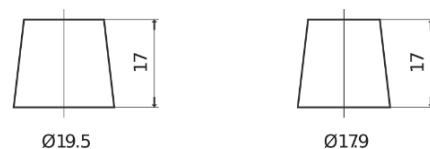

Produkt oversigt

Batterier til Lastbiler, Busser, Entreprenør, Landbrug

StartPRO EG1803

Bestil nr.	EG1803
Technology	Flooded
EAN/GTIN	3661024035446
Spænding	12 V
Kapacitet	180.0 Ah
CCA	1000 A
Længde	513 mm
Bredde	223 mm
Højde	223 mm
Kasse størrelse	D05
Polstilling	ETN 3
Poltype	EN taper post
Bundbespænding	B0
Vægt (med forbehold)	42.80 kg

Polstilling

Poltype

Bundbespænding

Design, funktioner og specifikationer kan ændres uden varsel. Vi fraskriver os enhver repræsentation eller garanti, udtrykkelig eller underforstået, vedrørende data eller anbefalinger og er under ingen omstændigheder ansvarlige for tab eller skader, der hævdes at være opstået som følge heraf. Nogle produkter er muligvis ikke tilgængelige på dit lokale marked.