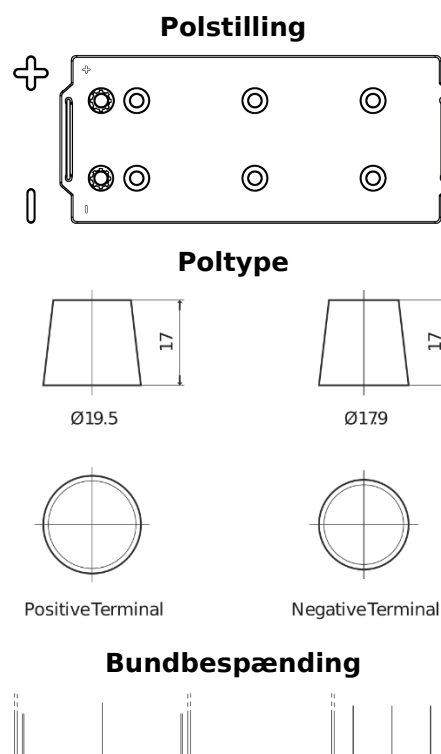

**Produkt oversigt**

Batterier til Lastbiler, Busser, Entreprenør, Landbrug

**StartPRO EG1803**

Bestil nr.	EG1803
Technology	Flooded
EAN/GTIN	3661024035446
Spænding	12 V
Kapacitet	180.0 Ah
CCA	1000 A
Længde	513 mm
Bredde	223 mm
Højde	223 mm
Kasse størrelse	D05
Polstilling	ETN 3
Poltype	EN taper post
Bundbespænding	B0
Vægt (med forbehold)	42.80 kg