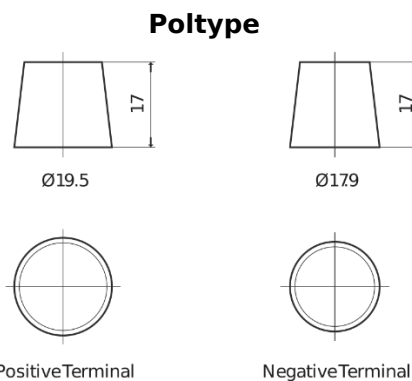

Produkt oversigt

Batterier til Lastbiler, Busser, Entreprenør, Landbrug

EndurancePRO EFB EX2253

Bestil nr.	EX2253
Technology	EFB
EAN/GTIN	3661024036702
Spænding	12 V
Kapacitet	225 Ah
CCA	1150 A
Længde	518 mm
Bredde	274 mm
Højde	240 mm
Kasse størrelse	D06
Polstilling	ETN 3
Poltype	EN taper post
Bundbespænding	B0
Vægt (med forbehold)	60.10 kg