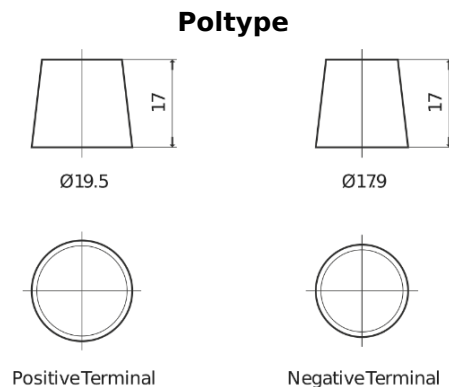

Produkt oversigt

Batterier til Lastbiler, Busser, Entreprenør, Landbrug

StartPRO EG145A

Bestil nr.	EG145A
Technology	Flooded
EAN/GTIN	3661024035552
Spænding	12 V
Kapacitet	145.0 Ah
CCA	1000 A
Længde	360 mm
Bredde	253 mm
Højde	240 mm
Kasse størrelse	F21
Polstilling	ETN 6
Poltype	EN taper post
Bundbespænding	B0
Vægt (med forbehold)	38.10 kg