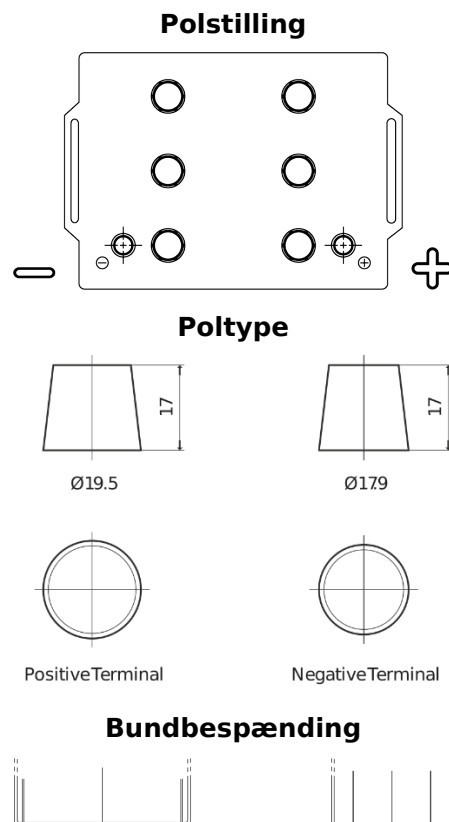

Produkt oversigt

Batterier til Lastbiler, Busser, Entreprenør, Landbrug

StartPRO EG145A

Bestil nr.	EG145A
Technology	Flooded
EAN/GTIN	3661024035552
Spænding	12 V
Kapacitet	145.0 Ah
CCA	1000 A
Længde	360 mm
Bredde	253 mm
Højde	240 mm
Kasse størrelse	F21
Polstilling	ETN 6
Poltype	EN taper post
Bundbespænding	B0
Vægt (med forbehold)	38.10 kg