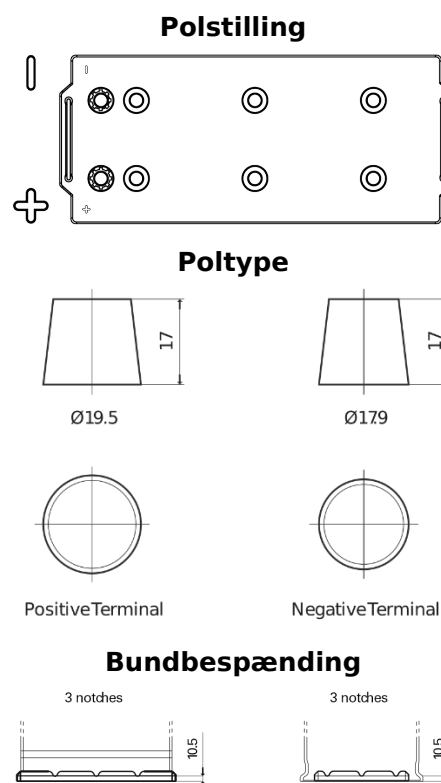

Produkt oversigt

Batterier til Lastbiler, Busser, Entreprenør, Landbrug

StartPRO EG1406

Bestil nr.	EG1406
Technology	Flooded
EAN/GTIN	3661024035491
Spænding	12 V
Kapacitet	140.0 Ah
CCA	800 A
Længde	510 mm
Bredde	175 mm
Højde	225 mm
Kasse størrelse	D08
Polstilling	ETN 4
Poltype	EN taper post
Bundbespænding	B3
Vægt (med forbehold)	33.50 kg