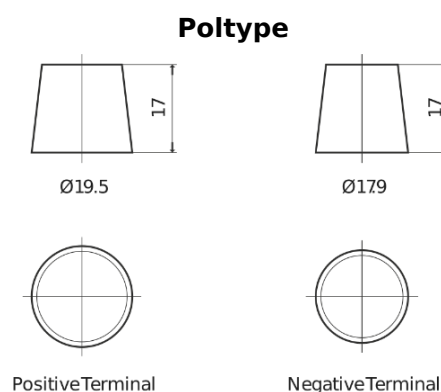

Produkt oversigt

Batterier til Lastbiler, Busser, Entreprenør, Landbrug

StartPRO EG1406

Bestil nr.	EG1406
Technology	Flooded
EAN/GTIN	3661024035491
Spænding	12 V
Kapacitet	140.0 Ah
CCA	800 A
Længde	510 mm
Bredde	175 mm
Højde	225 mm
Kasse størrelse	D08
Polstilling	ETN 4
Poltype	EN taper post
Bundbespænding	B3
Vægt (med forbehold)	33.50 kg