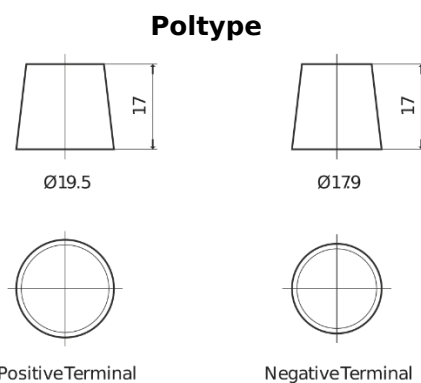

Produkt oversigt

Batterier til Marine og Fritid

Equipment ET1600

Bestil nr.	ET1600
Technology	Flooded
EAN/GTIN	3661024035873
Spænding	12 V
Kapacitet	230 Ah
Watt hour	1600 Wh
Længde	518 mm
Bredde	274 mm
Højde	240 mm
Kasse størrelse	D06
Polstilling	ETN 3
Poltype	EN taper post
Bundbespænding	B0
Vægt (med forbehold)	64.80 kg