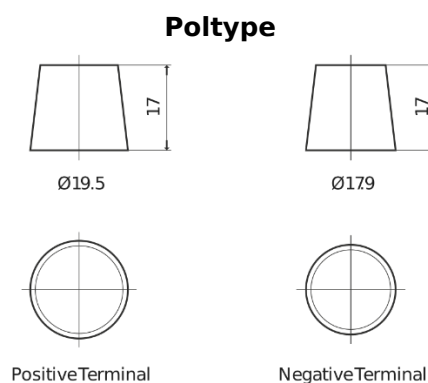

**Produkt oversigt**

Batterier til Lastbiler, Busser, Entreprenør, Landbrug

**StartPRO EG1403**

Bestil nr.	EG1403
Technology	Flooded
EAN/GTIN	3661024035422
Spænding	12 V
Kapacitet	140.0 Ah
CCA	800 A
Længde	513 mm
Bredde	189 mm
Højde	223 mm
Kasse størrelse	D04
Polstilling	ETN 3
Poltype	EN taper post
Bundbespænding	B0
Vægt (med forbehold)	34.10 kg