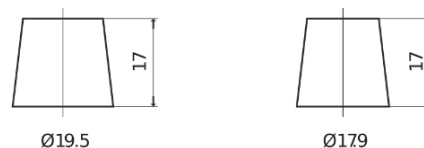

Produkt oversigt

Batterier til Lastbiler, Busser, Entreprenør, Landbrug

StartPRO EG1403

Bestil nr.	EG1403
Technology	Flooded
EAN/GTIN	3661024035422
Spænding	12 V
Kapacitet	140.0 Ah
CCA	800 A
Længde	513 mm
Bredde	189 mm
Højde	223 mm
Kasse størrelse	D04
Polstilling	ETN 3
Poltype	EN taper post
Bundbespænding	B0
Vægt (med forbehold)	34.10 kg

Polstilling

Poltype

Bundbespænding

Design, funktioner og specifikationer kan ændres uden varsel. Vi fraskriver os enhver repræsentation eller garanti, udtrykkelig eller underforstået, vedrørende data eller anbefalinger og er under ingen omstændigheder ansvarlige for tab eller skader, der hævdes at være opstået som følge heraf. Nogle produkter er muligvis ikke tilgængelige på dit lokale marked.