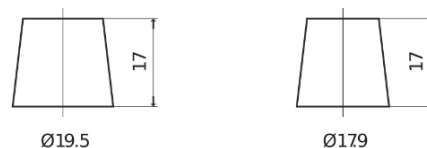

Produkt oversigt

Batterier til Lastbiler, Busser, Entreprenør, Landbrug

StartPRO EG1403

Bestil nr.	EG1403
Technology	Flooded
EAN/GTIN	3661024035422
Spænding	12 V
Kapacitet	140.0 Ah
CCA	800 A
Længde	513 mm
Bredde	189 mm
Højde	223 mm
Kasse størrelse	D04
Polstilling	ETN 3
Poltype	EN taper post
Bundbespænding	B0
Vægt (med forbehold)	34.10 kg

Polstilling

Poltype

Bundbespænding

Design, funktioner og specifikationer kan ændres uden varsel. Vi fraskriver os enhver repræsentation eller garanti, udtrykkelig eller underforstået, vedrørende data eller anbefalinger og er under ingen omstændigheder ansvarlige for tab eller skader, der hævdes at være opstået som følge heraf. Nogle produkter er muligvis ikke tilgængelige på dit lokale marked.