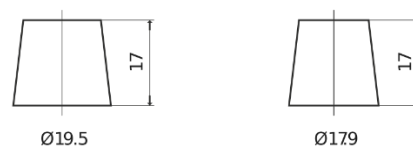

Produkt oversigt

Batterier til Lastbiler, Busser, Entreprenør, Landbrug

StartPRO EG1402

Bestil nr.	EG1402
Technology	Flooded
EAN/GTIN	3661024035347
Spænding	12 V
Kapacitet	140.0 Ah
CCA	900 A
Længde	508 mm
Bredde	175 mm
Højde	205 mm
Kasse størrelse	ATM
Polstilling	ETN 0
Poltype	EN taper post
Bundbespænding	B1
Vægt (med forbehold)	33.80 kg

Polstilling

Poltype

Bundbespænding

Design, funktioner og specifikationer kan ændres uden varsel. Vi fraskriver os enhver repræsentation eller garanti, udtrykkelig eller underforstået, vedrørende data eller anbefalinger og er under ingen omstændigheder ansvarlige for tab eller skader, der hævdes at være opstået som følge heraf. Nogle produkter er muligvis ikke tilgængelige på dit lokale marked.