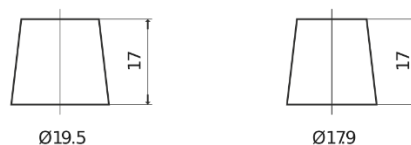

Produkt oversigt

Batterier til Lastbiler, Busser, Entreprenør, Landbrug

Endurance+PRO Gel TD2103

Bestil nr.	TD2103
Technology	GEL
EAN/GTIN	3661024057103
Spænding	12 V
Kapacitet	210 Ah
CCA	1030 A
Længde	518 mm
Bredde	274 mm
Højde	240 mm
Kasse størrelse	D06
Polstilling	ETN 3
Poltype	EN taper post
Bundbespænding	B0
Vægt (med forbehold)	63.50 kg

Polstilling

Poltype

Bundbespænding

Design, funktioner og specifikationer kan ændres uden varsel. Vi fraskriver os enhver repræsentation eller garanti, udtrykkelig eller underforstået, vedrørende data eller anbefalinger og er under ingen omstændigheder ansvarlige for tab eller skader, der hævdes at være opstået som følge heraf. Nogle produkter er muligvis ikke tilgængelige på dit lokale marked.