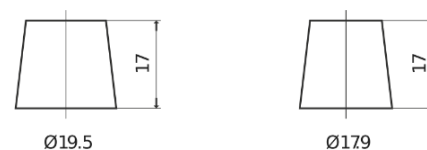

Produkt oversigt

Batterier til Lastbiler, Busser, Entreprenør, Landbrug

StartPRO EG1355

Bestil nr.	EG1355
Technology	Flooded
EAN/GTIN	3661024035521
Spænding	12 V
Kapacitet	135.0 Ah
CCA	1000 A
Længde	514 mm
Bredde	175 mm
Højde	210 mm
Kasse størrelse	DB8
Polstilling	ETN 3
Poltype	EN taper post
Bundbespænding	B3
Vægt (med forbehold)	36.00 kg

Polstilling

Poltype

Bundbespænding

Design, funktioner og specifikationer kan ændres uden varsel. Vi fraskriver os enhver repræsentation eller garanti, udtrykkelig eller underforstået, vedrørende data eller anbefalinger og er under ingen omstændigheder ansvarlige for tab eller skader, der hævdes at være opstået som følge heraf. Nogle produkter er muligvis ikke tilgængelige på dit lokale marked.