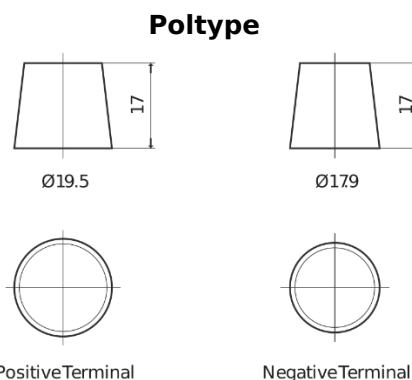

Produkt oversigt

Batterier til Lastbiler, Busser, Entreprenør, Landbrug

Endurance+PRO Gel FD2103

Bestil nr.	FD2103
Technology	GEL
EAN/GTIN	3661024046961
Spænding	12 V
Kapacitet	210 Ah
CCA	1030 A
Længde	518 mm
Bredde	274 mm
Højde	240 mm
Kasse størrelse	D06
Polstilling	ETN 3
Poltype	EN taper post
Bundbespænding	B0
Vægt (med forbehold)	63.50 kg