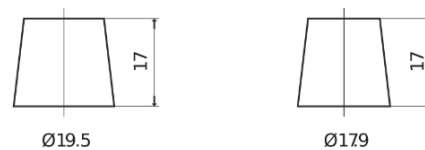

Produkt oversigt

Batterier til Lastbiler, Busser, Entreprenør, Landbrug

StartPRO EG1355

Bestil nr.	EG1355
Technology	Flooded
EAN/GTIN	3661024035521
Spænding	12 V
Kapacitet	135.0 Ah
CCA	1000 A
Længde	514 mm
Bredde	175 mm
Højde	210 mm
Kasse størrelse	DB8
Polstilling	ETN 3
Poltype	EN taper post
Bundbespænding	B3
Vægt (med forbehold)	36.00 kg

Polstilling

Poltype

Bundbespænding

Design, funktioner og specifikationer kan ændres uden varsel. Vi fraskriver os enhver repræsentation eller garanti, udtrykkelig eller underforstået, vedrørende data eller anbefalinger og er under ingen omstændigheder ansvarlige for tab eller skader, der hævdes at være opstået som følge heraf. Nogle produkter er muligvis ikke tilgængelige på dit lokale marked.