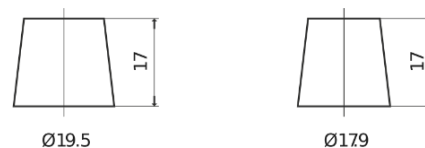

Produkt oversigt

Batterier til Lastbiler, Busser, Entreprenør, Landbrug

StartPRO EG1355

Bestil nr.	EG1355
Technology	Flooded
EAN/GTIN	3661024035521
Spænding	12 V
Kapacitet	135.0 Ah
CCA	1000 A
Længde	514 mm
Bredde	175 mm
Højde	210 mm
Kasse størrelse	DB8
Polstilling	ETN 3
Poltype	EN taper post
Bundbespænding	B3
Vægt (med forbehold)	36.00 kg

Polstilling

Poltype

Bundbespænding

Design, funktioner og specifikationer kan ændres uden varsel. Vi fraskriver os enhver repræsentation eller garanti, udtrykkelig eller underforstået, vedrørende data eller anbefalinger og er under ingen omstændigheder ansvarlige for tab eller skader, der hævdes at være opstået som følge heraf. Nogle produkter er muligvis ikke tilgængelige på dit lokale marked.