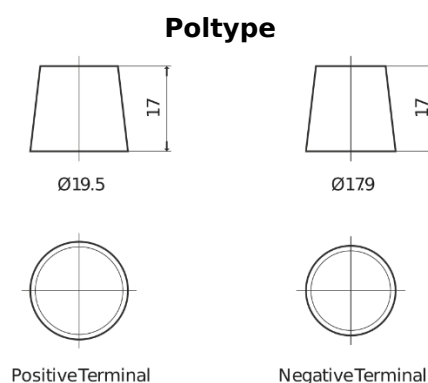

**Produkt oversigt**

Batterier til Lastbiler, Busser, Entreprenør, Landbrug

**StartPRO EG1355**

Bestil nr.	EG1355
Technology	Flooded
EAN/GTIN	3661024035521
Spænding	12 V
Kapacitet	135.0 Ah
CCA	1000 A
Længde	514 mm
Bredde	175 mm
Højde	210 mm
Kasse størrelse	DB8
Polstilling	ETN 3
Poltype	EN taper post
Bundbespænding	B3
Vægt (med forbehold)	36.00 kg