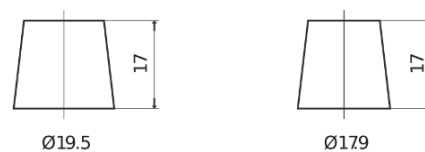

Produkt oversigt

Batterier til Lastbiler, Busser, Entreprenør, Landbrug

StartPRO EG1353

Bestil nr.	EG1353
Technology	Flooded
EAN/GTIN	3661024035545
Spænding	12 V
Kapacitet	135.0 Ah
CCA	1000 A
Længde	514 mm
Bredde	218 mm
Højde	210 mm
Kasse størrelse	DB9
Polstilling	ETN 3
Poltype	EN taper post
Bundbespænding	B0
Vægt (med forbehold)	39.80 kg

Polstilling

Poltype

Bundbespænding

Design, funktioner og specifikationer kan ændres uden varsel. Vi fraskriver os enhver repræsentation eller garanti, udtrykkelig eller underforstået, vedrørende data eller anbefalinger og er under ingen omstændigheder ansvarlige for tab eller skader, der hævdes at være opstået som følge heraf. Nogle produkter er muligvis ikke tilgængelige på dit lokale marked.