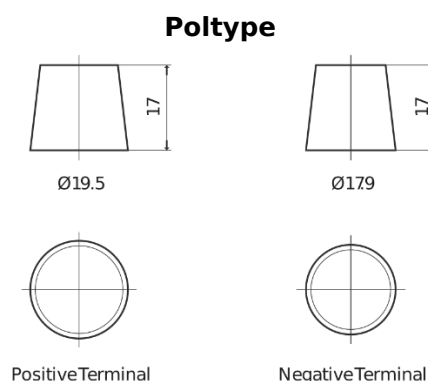

Produkt oversigt

Batterier til Lastbiler, Busser, Entreprenør, Landbrug

Endurance+PRO Gel ED2103

Bestil nr.	ED2103
Technology	GEL
EAN/GTIN	3661024037341
Spænding	12 V
Kapacitet	210 Ah
CCA	1030 A
Længde	518 mm
Bredde	274 mm
Højde	240 mm
Kasse størrelse	D06
Polstilling	ETN 3
Poltype	EN taper post
Bundbespænding	B0
Vægt (med forbehold)	63.50 kg