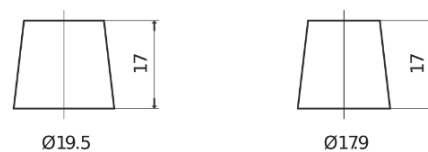

Produkt oversigt

Batterier til Lastbiler, Busser, Entreprenør, Landbrug

StartPRO EG1353

Bestil nr.	EG1353
Technology	Flooded
EAN/GTIN	3661024035545
Spænding	12 V
Kapacitet	135.0 Ah
CCA	1000 A
Længde	514 mm
Bredde	218 mm
Højde	210 mm
Kasse størrelse	DB9
Polstilling	ETN 3
Poltype	EN taper post
Bundbespænding	B0
Vægt (med forbehold)	39.80 kg

Polstilling

Poltype

Bundbespænding

Design, funktioner og specifikationer kan ændres uden varsel. Vi fraskriver os enhver repræsentation eller garanti, udtrykkelig eller underforstået, vedrørende data eller anbefalinger og er under ingen omstændigheder ansvarlige for tab eller skader, der hævdes at være opstået som følge heraf. Nogle produkter er muligvis ikke tilgængelige på dit lokale marked.