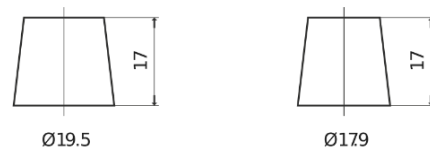

Produkt oversigt

Batterier til Lastbiler, Busser, Entreprenør, Landbrug

StartPRO EG1250

Bestil nr.	EG1250
Technology	Flooded
EAN/GTIN	3661024035408
Spænding	12 V
Kapacitet	125.0 Ah
CCA	760 A
Længde	349 mm
Bredde	175 mm
Højde	285 mm
Kasse størrelse	D03
Polstilling	ETN 0
Poltype	EN taper post
Bundbespænding	B0
Vægt (med forbehold)	29.50 kg

Polstilling

Poltype

Bundbespænding

Design, funktioner og specifikationer kan ændres uden varsel. Vi fraskriver os enhver repræsentation eller garanti, udtrykkelig eller underforstået, vedrørende data eller anbefalinger og er under ingen omstændigheder ansvarlige for tab eller skader, der hævdes at være opstået som følge heraf. Nogle produkter er muligvis ikke tilgængelige på dit lokale marked.