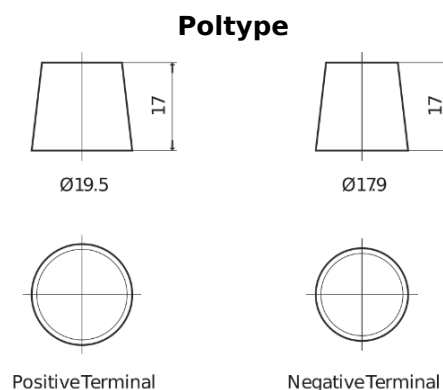

Produkt oversigt

Batterier til Lastbiler, Busser, Entreprenør, Landbrug

StartPRO EG1206

Bestil nr.	EG1206
Technology	Flooded
EAN/GTIN	3661024037013
Spænding	12 V
Kapacitet	120.0 Ah
CCA	680 A
Længde	510 mm
Bredde	175 mm
Højde	225 mm
Kasse størrelse	D08
Polstilling	ETN 4
Poltype	EN taper post
Bundbespænding	B3
Vægt (med forbehold)	31.80 kg