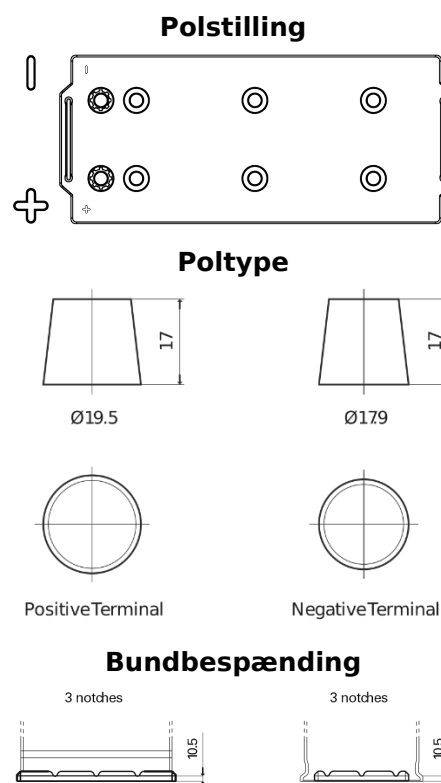

Produkt oversigt

Batterier til Lastbiler, Busser, Entreprenør, Landbrug

StartPRO EG1206

Bestil nr.	EG1206
Technology	Flooded
EAN/GTIN	3661024037013
Spænding	12 V
Kapacitet	120.0 Ah
CCA	680 A
Længde	510 mm
Bredde	175 mm
Højde	225 mm
Kasse størrelse	D08
Polstilling	ETN 4
Poltype	EN taper post
Bundbespænding	B3
Vægt (med forbehold)	31.80 kg