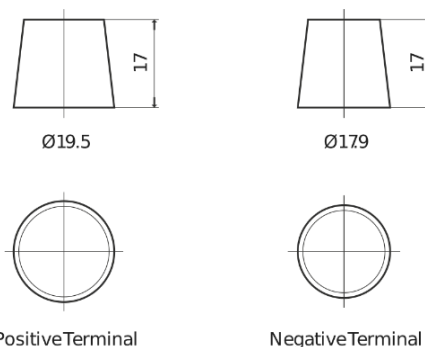

Poltype

Bundbespænding

Design, funktioner og specifikationer kan ændres uden varsel. Vi fraskriver os enhver repræsentation eller garanti, udtrykkelig eller underforstået, vedrørende data eller anbefalinger og er under ingen omstændigheder ansvarlige for tab eller skader, der hævdes at være opstået som følge heraf. Nogle produkter er muligvis ikke tilgængelige på dit lokale marked.