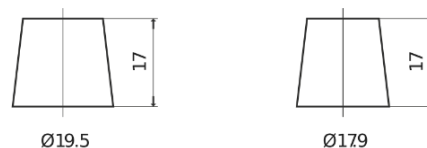

Produkt oversigt

Batterier til Lastbiler, Busser, Entreprenør, Landbrug

StartPRO EG1203

Bestil nr.	EG1203
Technology	Flooded
EAN/GTIN	3661024036993
Spænding	12 V
Kapacitet	120.0 Ah
CCA	680 A
Længde	513 mm
Bredde	189 mm
Højde	223 mm
Kasse størrelse	D04
Polstilling	ETN 3
Poltype	EN taper post
Bundbespænding	B0
Vægt (med forbehold)	32.50 kg

Polstilling

Poltype

Bundbespænding

Design, funktioner og specifikationer kan ændres uden varsel. Vi fraskriver os enhver repræsentation eller garanti, udtrykkelig eller underforstået, vedrørende data eller anbefalinger og er under ingen omstændigheder ansvarlige for tab eller skader, der hævdes at være opstået som følge heraf. Nogle produkter er muligvis ikke tilgængelige på dit lokale marked.