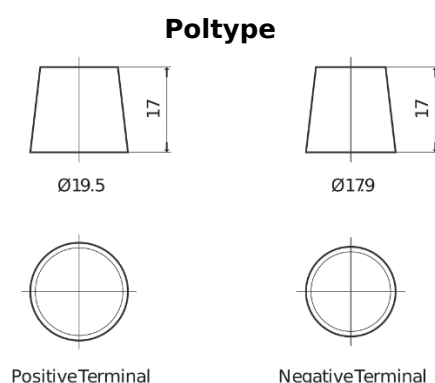

Produkt oversigt

Batterier til Lastbiler, Busser, Entreprenør, Landbrug

StartPRO EG1203

Bestil nr.	EG1203
Technology	Flooded
EAN/GTIN	3661024036993
Spænding	12 V
Kapacitet	120.0 Ah
CCA	680 A
Længde	513 mm
Bredde	189 mm
Højde	223 mm
Kasse størrelse	D04
Polstilling	ETN 3
Poltype	EN taper post
Bundbespænding	B0
Vægt (med forbehold)	32.50 kg