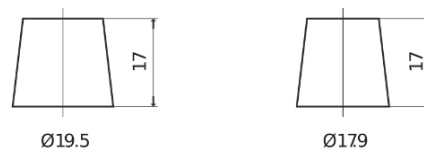

Produkt oversigt

Batterier til Lastbiler, Busser, Entreprenør, Landbrug

StartPRO EG1203

Bestil nr.	EG1203
Technology	Flooded
EAN/GTIN	3661024036993
Spænding	12 V
Kapacitet	120.0 Ah
CCA	680 A
Længde	513 mm
Bredde	189 mm
Højde	223 mm
Kasse størrelse	D04
Polstilling	ETN 3
Poltype	EN taper post
Bundbespænding	B0
Vægt (med forbehold)	32.50 kg

Polstilling

Poltype

Bundbespænding

Design, funktioner og specifikationer kan ændres uden varsel. Vi fraskriver os enhver repræsentation eller garanti, udtrykkelig eller underforstået, vedrørende data eller anbefalinger og er under ingen omstændigheder ansvarlige for tab eller skader, der hævdes at være opstået som følge heraf. Nogle produkter er muligvis ikke tilgængelige på dit lokale marked.