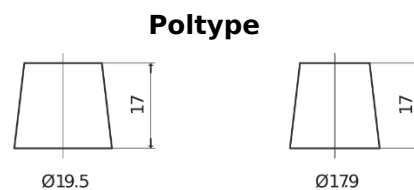

**Produkt oversigt**

Batterier til Marine og Fritid

**Equipment GEL ES2400**

Bestil nr.	ES2400
Technology	GEL
EAN/GTIN	3661024035750
Spænding	12 V
Kapacitet	210 Ah
Watt hour	2400 Wh
Længde	518 mm
Bredde	274 mm
Højde	240 mm
Kasse størrelse	D06
Polstilling	ETN 3
Poltype	EN taper post
Bundbespænding	B0
Vægt (med forbehold)	63.50 kg