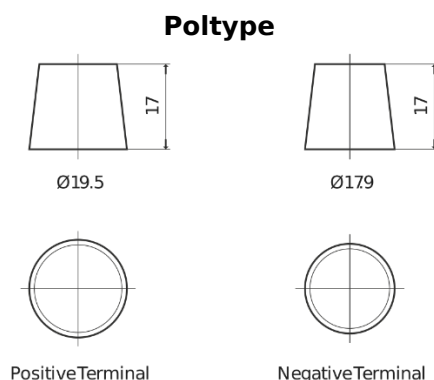

Produkt oversigt

Batterier til Lastbiler, Busser, Entreprenør, Landbrug

Endurance+PRO Gel TD2103T

Bestil nr.	TD2103T
Technology	GEL
EAN/GTIN	3661024057462
Spænding	12 V
Kapacitet	210 Ah
CCA	800 A
Længde	518 mm
Bredde	274 mm
Højde	240 mm
Kasse størrelse	D06
Polstilling	ETN 3
Poltype	EN taper post
Bundbespænding	B0
Vægt (med forbehold)	66.00 kg