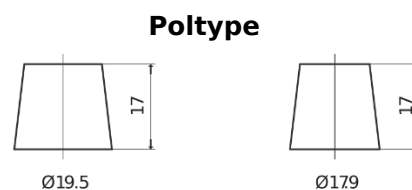

Produkt oversigt

Batterier til Lastbiler, Busser, Entreprenør, Landbrug

Endurance+PRO Gel FD2103T

Bestil nr.	FD2103T
Technology	GEL
EAN/GTIN	3661024047265
Spænding	12 V
Kapacitet	210 Ah
CCA	800 A
Længde	518 mm
Bredde	274 mm
Højde	240 mm
Kasse størrelse	D06
Polstilling	ETN 3
Poltype	EN taper post
Bundbespænding	B0
Vægt (med forbehold)	66.00 kg