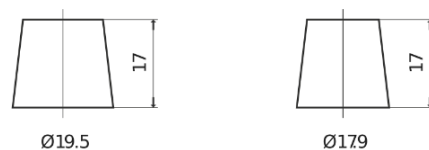

Produkt oversigt

Batterier til Lastbiler, Busser, Entreprenør, Landbrug

StartPRO EG1101

Bestil nr.	EG1101
Technology	Flooded
EAN/GTIN	3661024035385
Spænding	12 V
Kapacitet	110.0 Ah
CCA	750 A
Længde	349 mm
Bredde	175 mm
Højde	235 mm
Kasse størrelse	D02
Polstilling	ETN 1
Poltype	EN taper post
Bundbespænding	B0
Vægt (med forbehold)	25.40 kg

Polstilling

Poltype

Bundbespænding

Design, funktioner og specifikationer kan ændres uden varsel. Vi fraskriver os enhver repræsentation eller garanti, udtrykkelig eller underforstået, vedrørende data eller anbefalinger og er under ingen omstændigheder ansvarlige for tab eller skader, der hævdes at være opstået som følge heraf. Nogle produkter er muligvis ikke tilgængelige på dit lokale marked.