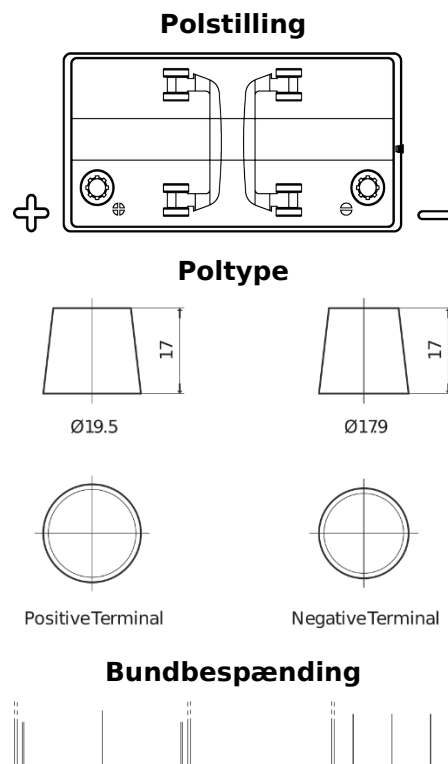

Produkt oversigt

Batterier til Lastbiler, Busser, Entreprenør, Landbrug

StartPRO EG1101

Bestil nr.	EG1101
Technology	Flooded
EAN/GTIN	3661024035385
Spænding	12 V
Kapacitet	110.0 Ah
CCA	750 A
Længde	349 mm
Bredde	175 mm
Højde	235 mm
Kasse størrelse	D02
Polstilling	ETN 1
Poltype	EN taper post
Bundbespænding	B0
Vægt (med forbehold)	25.40 kg