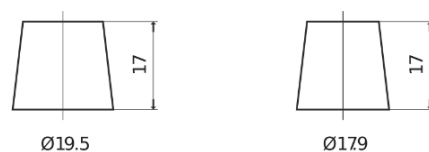

Produkt oversigt

Batterier til Lastbiler, Busser, Entreprenør, Landbrug

StartPRO EG1101

Bestil nr.	EG1101
Technology	Flooded
EAN/GTIN	3661024035385
Spænding	12 V
Kapacitet	110.0 Ah
CCA	750 A
Længde	349 mm
Bredde	175 mm
Højde	235 mm
Kasse størrelse	D02
Polstilling	ETN 1
Poltype	EN taper post
Bundbespænding	B0
Vægt (med forbehold)	25.40 kg

Polstilling

Poltype

Bundbespænding

Design, funktioner og specifikationer kan ændres uden varsel. Vi fraskriver os enhver repræsentation eller garanti, udtrykkelig eller underforstået, vedrørende data eller anbefalinger og er under ingen omstændigheder ansvarlige for tab eller skader, der hævdes at være opstået som følge heraf. Nogle produkter er muligvis ikke tilgængelige på dit lokale marked.