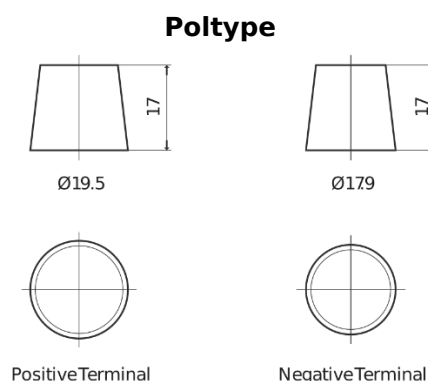

Produkt oversigt

Batterier til Lastbiler, Busser, Entreprenør, Landbrug

Endurance+PRO Gel ED2103T

Bestil nr.	ED2103T
Technology	GEL
EAN/GTIN	3661024037624
Spænding	12 V
Kapacitet	210 Ah
CCA	800 A
Længde	518 mm
Bredde	274 mm
Højde	240 mm
Kasse størrelse	D06
Polstilling	ETN 3
Poltype	EN taper post
Bundbespænding	B0
Vægt (med forbehold)	66.00 kg