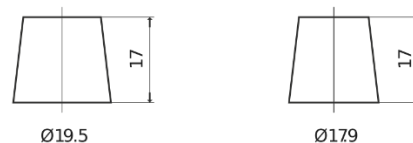

Produkt oversigt

Batterier til Lastbiler, Busser, Entreprenør, Landbrug

StartPRO EG1100

Bestil nr.	EG1100
Technology	Flooded
EAN/GTIN	3661024035378
Spænding	12 V
Kapacitet	110.0 Ah
CCA	750 A
Længde	349 mm
Bredde	175 mm
Højde	235 mm
Kasse størrelse	D02
Polstilling	ETN 0
Poltype	EN taper post
Bundbespænding	B0
Vægt (med forbehold)	25.40 kg

Polstilling

Poltype

Bundbespænding

Design, funktioner og specifikationer kan ændres uden varsel. Vi fraskriver os enhver repræsentation eller garanti, udtrykkelig eller underforstået, vedrørende data eller anbefalinger og er under ingen omstændigheder ansvarlige for tab eller skader, der hævdes at være opstået som følge heraf. Nogle produkter er muligvis ikke tilgængelige på dit lokale marked.