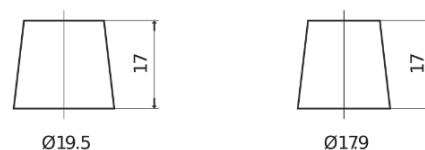

Produkt oversigt

Batterier til Lastbiler, Busser, Entreprenør, Landbrug

StartPRO EG1100

Bestil nr.	EG1100
Technology	Flooded
EAN/GTIN	3661024035378
Spænding	12 V
Kapacitet	110.0 Ah
CCA	750 A
Længde	349 mm
Bredde	175 mm
Højde	235 mm
Kasse størrelse	D02
Polstilling	ETN 0
Poltype	EN taper post
Bundbespænding	B0
Vægt (med forbehold)	25.40 kg

Polstilling

Poltype

Bundbespænding

Design, funktioner og specifikationer kan ændres uden varsel. Vi fraskriver os enhver repræsentation eller garanti, udtrykkelig eller underforstået, vedrørende data eller anbefalinger og er under ingen omstændigheder ansvarlige for tab eller skader, der hævdes at være opstået som følge heraf. Nogle produkter er muligvis ikke tilgængelige på dit lokale marked.