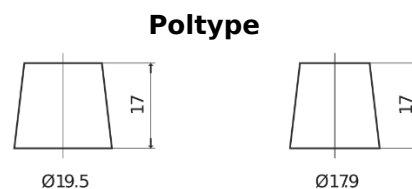

Produkt oversigt

Batterier til Lastbiler, Busser, Entreprenør, Landbrug

PowerPRO EF2353

Bestil nr.	EF2353
Technology	Flooded
EAN/GTIN	3661024035323
Spænding	12 V
Kapacitet	235.0 Ah
CCA	1300 A
Længde	518 mm
Bredde	274 mm
Højde	240 mm
Kasse størrelse	D06
Polstilling	ETN 3
Poltype	EN taper post
Bundbespænding	B0
Vægt (med forbehold)	56.30 kg