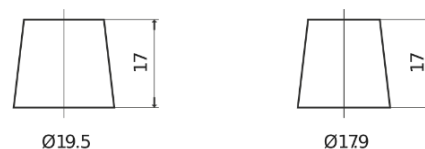

Produkt oversigt

Batterier til Lastbiler, Busser, Entreprenør, Landbrug

PowerPRO EF1853

Bestil nr.	EF1853
Technology	Flooded
EAN/GTIN	3661024035316
Spænding	12 V
Kapacitet	185.0 Ah
CCA	1150 A
Længde	513 mm
Bredde	223 mm
Højde	223 mm
Kasse størrelse	D05
Polstilling	ETN 3
Poltype	EN taper post
Bundbespænding	B0
Vægt (med forbehold)	43.90 kg

Polstilling

Poltype

Bundbespænding

Design, funktioner og specifikationer kan ændres uden varsel. Vi fraskriver os enhver repræsentation eller garanti, udtrykkelig eller underforstået, vedrørende data eller anbefalinger og er under ingen omstændigheder ansvarlige for tab eller skader, der hævdes at være opstået som følge heraf. Nogle produkter er muligvis ikke tilgængelige på dit lokale marked.