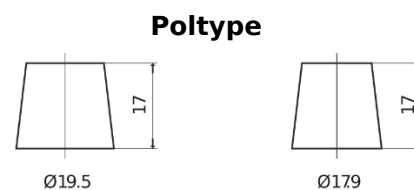

Produkt oversigt

Batterier til Lastbiler, Busser, Entreprenør, Landbrug

PowerPRO EF1853

Bestil nr.	EF1853
Technology	Flooded
EAN/GTIN	3661024035316
Spænding	12 V
Kapacitet	185.0 Ah
CCA	1150 A
Længde	513 mm
Bredde	223 mm
Højde	223 mm
Kasse størrelse	D05
Polstilling	ETN 3
Poltype	EN taper post
Bundbespænding	B0
Vægt (med forbehold)	43.90 kg