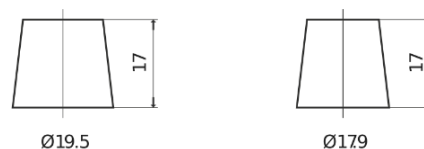

Produkt oversigt

Batterier til Lastbiler, Busser, Entreprenør, Landbrug

PowerPRO EF1853

Bestil nr.	EF1853
Technology	Flooded
EAN/GTIN	3661024035316
Spænding	12 V
Kapacitet	185.0 Ah
CCA	1150 A
Længde	513 mm
Bredde	223 mm
Højde	223 mm
Kasse størrelse	D05
Polstilling	ETN 3
Poltype	EN taper post
Bundbespænding	B0
Vægt (med forbehold)	43.90 kg

Polstilling

Poltype

Bundbespænding

Design, funktioner og specifikationer kan ændres uden varsel. Vi fraskriver os enhver repræsentation eller garanti, udtrykkelig eller underforstået, vedrørende data eller anbefalinger og er under ingen omstændigheder ansvarlige for tab eller skader, der hævdes at være opstået som følge heraf. Nogle produkter er muligvis ikke tilgængelige på dit lokale marked.