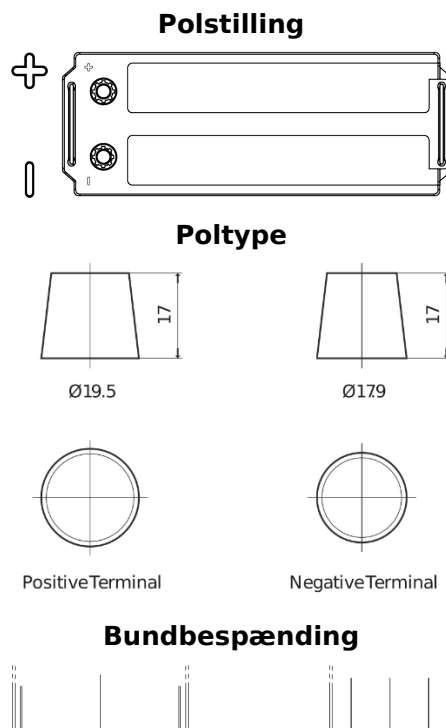

Produkt oversigt

Batterier til Lastbiler, Busser, Entreprenør, Landbrug

PowerPRO EF1453

Bestil nr.	EF1453
Technology	Flooded
EAN/GTIN	3661024035309
Spænding	12 V
Kapacitet	145.0 Ah
CCA	900 A
Længde	513 mm
Bredde	189 mm
Højde	223 mm
Kasse størrelse	D04
Polstilling	ETN 3
Poltype	EN taper post
Bundbespænding	B0
Vægt (med forbehold)	35.90 kg