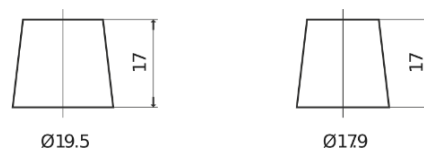

Produkt oversigt

Batterier til Lastbiler, Busser, Entreprenør, Landbrug

PowerPRO EF1453

Bestil nr.	EF1453
Technology	Flooded
EAN/GTIN	3661024035309
Spænding	12 V
Kapacitet	145.0 Ah
CCA	900 A
Længde	513 mm
Bredde	189 mm
Højde	223 mm
Kasse størrelse	D04
Polstilling	ETN 3
Poltype	EN taper post
Bundbespænding	B0
Vægt (med forbehold)	35.90 kg

Polstilling

Poltype

Bundbespænding

Design, funktioner og specifikationer kan ændres uden varsel. Vi fraskriver os enhver repræsentation eller garanti, udtrykkelig eller underforstået, vedrørende data eller anbefalinger og er under ingen omstændigheder ansvarlige for tab eller skader, der hævdes at være opstået som følge heraf. Nogle produkter er muligvis ikke tilgængelige på dit lokale marked.