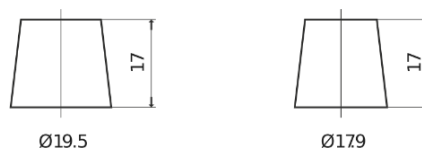

Produkt oversigt

Batterier til Lastbiler, Busser, Entreprenør, Landbrug

PowerPRO EF1453

Bestil nr.	EF1453
Technology	Flooded
EAN/GTIN	3661024035309
Spænding	12 V
Kapacitet	145.0 Ah
CCA	900 A
Længde	513 mm
Bredde	189 mm
Højde	223 mm
Kasse størrelse	D04
Polstilling	ETN 3
Poltype	EN taper post
Bundbespænding	B0
Vægt (med forbehold)	35.90 kg

Polstilling

Poltype

Bundbespænding

Design, funktioner og specifikationer kan ændres uden varsel. Vi fraskriver os enhver repræsentation eller garanti, udtrykkelig eller underforstået, vedrørende data eller anbefalinger og er under ingen omstændigheder ansvarlige for tab eller skader, der hævdes at være opstået som følge heraf. Nogle produkter er muligvis ikke tilgængelige på dit lokale marked.