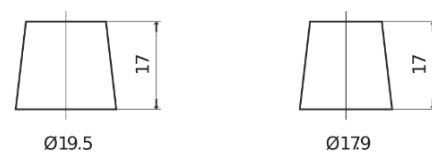

Produkt oversigt

Batterier til Lastbiler, Busser, Entreprenør, Landbrug

PowerPRO EF1251

Bestil nr.	EF1251
Technology	Flooded
EAN/GTIN	3661024037952
Spænding	12 V
Kapacitet	125.0 Ah
CCA	850 A
Længde	349 mm
Bredde	175 mm
Højde	285 mm
Kasse størrelse	D03
Polstilling	ETN 1
Poltype	EN taper post
Bundbespænding	B0
Vægt (med forbehold)	31.00 kg

Polstilling

Poltype

Bundbespænding

Design, funktioner og specifikationer kan ændres uden varsel. Vi fraskriver os enhver repræsentation eller garanti, udtrykkelig eller underforstået, vedrørende data eller anbefalinger og er under ingen omstændigheder ansvarlige for tab eller skader, der hævdes at være opstået som følge heraf. Nogle produkter er muligvis ikke tilgængelige på dit lokale marked.