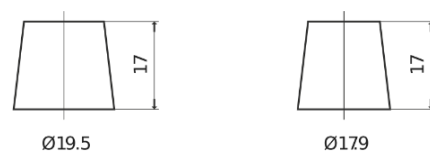

Produkt oversigt

Batterier til Lastbiler, Busser, Entreprenør, Landbrug

PowerPRO EF1251

Bestil nr.	EF1251
Technology	Flooded
EAN/GTIN	3661024037952
Spænding	12 V
Kapacitet	125.0 Ah
CCA	850 A
Længde	349 mm
Bredde	175 mm
Højde	285 mm
Kasse størrelse	D03
Polstilling	ETN 1
Poltype	EN taper post
Bundbespænding	B0
Vægt (med forbehold)	31.00 kg

Polstilling

Poltype

Bundbespænding

Design, funktioner og specifikationer kan ændres uden varsel. Vi fraskriver os enhver repræsentation eller garanti, udtrykkelig eller underforstået, vedrørende data eller anbefalinger og er under ingen omstændigheder ansvarlige for tab eller skader, der hævdes at være opstået som følge heraf. Nogle produkter er muligvis ikke tilgængelige på dit lokale marked.