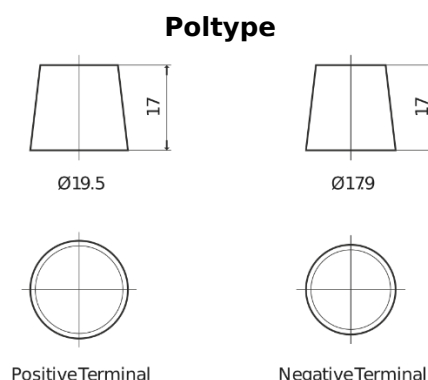

Produkt oversigt

Batterier til Lastbiler, Busser, Entreprenør, Landbrug

PowerPRO Agri&Construction EJ1723

Bestil nr.	EJ1723
Technology	Flooded
EAN/GTIN	3661024036917
Spænding	12 V
Kapacitet	172 Ah
CCA	1390 A
Længde	513 mm
Bredde	223 mm
Højde	223 mm
Kasse størrelse	D05
Polstilling	ETN 3
Poltype	EN taper post
Bundbespænding	B0
Vægt (med forbehold)	48.80 kg