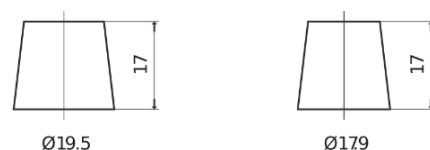

Produkt oversigt

Batterier til Lastbiler, Busser, Entreprenør, Landbrug

PowerPRO EF1251

Bestil nr.	EF1251
Technology	Flooded
EAN/GTIN	3661024037952
Spænding	12 V
Kapacitet	125.0 Ah
CCA	850 A
Længde	349 mm
Bredde	175 mm
Højde	285 mm
Kasse størrelse	D03
Polstilling	ETN 1
Poltype	EN taper post
Bundbespænding	B0
Vægt (med forbehold)	31.00 kg

Polstilling

Poltype

Bundbespænding

Design, funktioner og specifikationer kan ændres uden varsel. Vi fraskriver os enhver repræsentation eller garanti, udtrykkelig eller underforstået, vedrørende data eller anbefalinger og er under ingen omstændigheder ansvarlige for tab eller skader, der hævdes at være opstået som følge heraf. Nogle produkter er muligvis ikke tilgængelige på dit lokale marked.