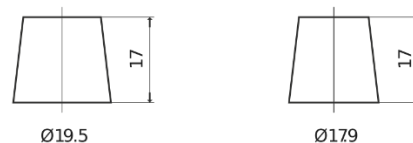

Produkt oversigt

Batterier til Lastbiler, Busser, Entreprenør, Landbrug

PowerPRO EF1251

Bestil nr.	EF1251
Technology	Flooded
EAN/GTIN	3661024037952
Spænding	12 V
Kapacitet	125.0 Ah
CCA	850 A
Længde	349 mm
Bredde	175 mm
Højde	285 mm
Kasse størrelse	D03
Polstilling	ETN 1
Poltype	EN taper post
Bundbespænding	B0
Vægt (med forbehold)	31.00 kg

Polstilling

Poltype

Bundbespænding

Design, funktioner og specifikationer kan ændres uden varsel. Vi fraskriver os enhver repræsentation eller garanti, udtrykkelig eller underforstået, vedrørende data eller anbefalinger og er under ingen omstændigheder ansvarlige for tab eller skader, der hævdes at være opstået som følge heraf. Nogle produkter er muligvis ikke tilgængelige på dit lokale marked.