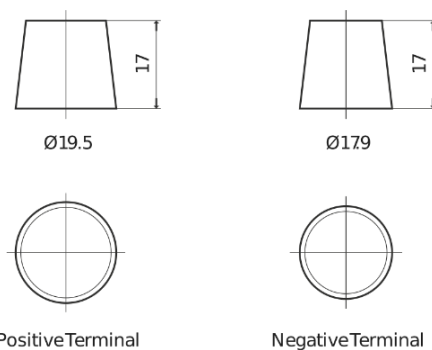

Poltype

Bundbespænding

Design, funktioner og specifikationer kan ændres uden varsel. Vi fraskriver os enhver repræsentation eller garanti, udtrykkelig eller underforstået, vedrørende data eller anbefalinger og er under ingen omstændigheder ansvarlige for tab eller skader, der hævdes at være opstået som følge heraf. Nogle produkter er muligvis ikke tilgængelige på dit lokale marked.