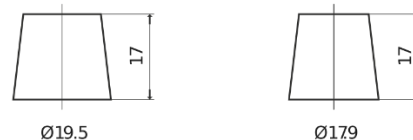

Produkt oversigt

Batterier til Lastbiler, Busser, Entreprenør, Landbrug

PowerPRO EF1250

Bestil nr.	EF1250
Technology	Flooded
EAN/GTIN	3661024037945
Spænding	12 V
Kapacitet	125.0 Ah
CCA	850 A
Længde	349 mm
Bredde	175 mm
Højde	285 mm
Kasse størrelse	D03
Polstilling	ETN 0
Poltype	EN taper post
Bundbespænding	B0
Vægt (med forbehold)	31.00 kg

Polstilling

Poltype

Bundbespænding

Design, funktioner og specifikationer kan ændres uden varsel. Vi fraskriver os enhver repræsentation eller garanti, udtrykkelig eller underforstået, vedrørende data eller anbefalinger og er under ingen omstændigheder ansvarlige for tab eller skader, der hævdes at være opstået som følge heraf. Nogle produkter er muligvis ikke tilgængelige på dit lokale marked.