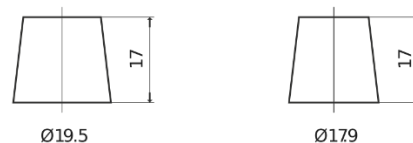

Produkt oversigt

Batterier til Lastbiler, Busser, Entreprenør, Landbrug

PowerPRO EF1202

Bestil nr.	EF1202
Technology	Flooded
EAN/GTIN	3661024035279
Spænding	12 V
Kapacitet	120.0 Ah
CCA	870 A
Længde	349 mm
Bredde	175 mm
Højde	235 mm
Kasse størrelse	D02
Polstilling	ETN 0
Poltype	EN taper post
Bundbespænding	B1
Vægt (med forbehold)	27.50 kg

Polstilling

Poltype

Bundbespænding

Design, funktioner og specifikationer kan ændres uden varsel. Vi fraskriver os enhver repræsentation eller garanti, udtrykkelig eller underforstået, vedrørende data eller anbefalinger og er under ingen omstændigheder ansvarlige for tab eller skader, der hævdes at være opstået som følge heraf. Nogle produkter er muligvis ikke tilgængelige på dit lokale marked.