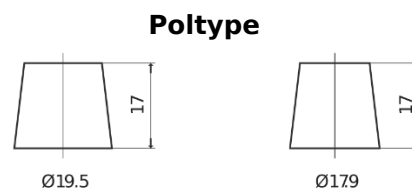

**Produkt oversigt**

Batterier til Lastbiler, Busser, Entreprenør, Landbrug

**StrongPRO EFB+ EE2353**

Bestil nr.	EE2353
Technology	EFB
EAN/GTIN	3661024036870
Spænding	12 V
Kapacitet	235.0 Ah
CCA	1200 A
Længde	518 mm
Bredde	274 mm
Højde	240 mm
Kasse størrelse	D06
Polstilling	ETN 3
Poltype	EN taper post
Bundbespænding	B0
Vægt (med forbehold)	58.20 kg