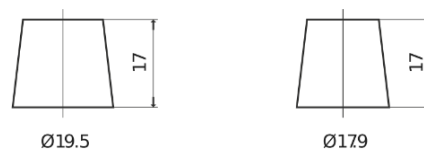

Produkt oversigt

Batterier til Lastbiler, Busser, Entreprenør, Landbrug

StrongPRO EFB+ EE2353

Bestil nr.	EE2353
Technology	EFB
EAN/GTIN	3661024036870
Spænding	12 V
Kapacitet	235.0 Ah
CCA	1200 A
Længde	518 mm
Bredde	274 mm
Højde	240 mm
Kasse størrelse	D06
Polstilling	ETN 3
Poltype	EN taper post
Bundbespænding	B0
Vægt (med forbehold)	58.20 kg

Polstilling

Poltype

Bundbespænding

Design, funktioner og specifikationer kan ændres uden varsel. Vi fraskriver os enhver repræsentation eller garanti, udtrykkelig eller underforstået, vedrørende data eller anbefalinger og er under ingen omstændigheder ansvarlige for tab eller skader, der hævdes at være opstået som følge heraf. Nogle produkter er muligvis ikke tilgængelige på dit lokale marked.