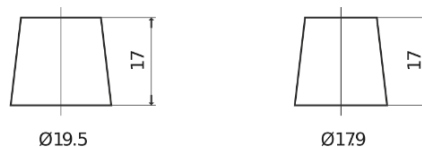

Produkt oversigt

Batterier til Lastbiler, Busser, Entreprenør, Landbrug

StrongPRO EFB+ EE2353

Bestil nr.	EE2353
Technology	EFB
EAN/GTIN	3661024036870
Spænding	12 V
Kapacitet	235.0 Ah
CCA	1200 A
Længde	518 mm
Bredde	274 mm
Højde	240 mm
Kasse størrelse	D06
Polstilling	ETN 3
Poltype	EN taper post
Bundbespænding	B0
Vægt (med forbehold)	58.20 kg

Polstilling

Poltype

Bundbespænding

Design, funktioner og specifikationer kan ændres uden varsel. Vi fraskriver os enhver repræsentation eller garanti, udtrykkelig eller underforstået, vedrørende data eller anbefalinger og er under ingen omstændigheder ansvarlige for tab eller skader, der hævdes at være opstået som følge heraf. Nogle produkter er muligvis ikke tilgængelige på dit lokale marked.