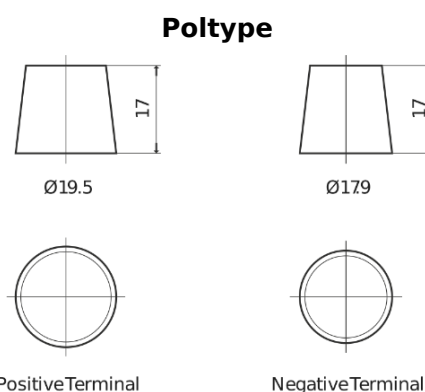

**Produkt oversigt**

Batterier til Lastbiler, Busser, Entreprenør, Landbrug

**StrongPRO EFB+ EE2353**

Bestil nr.	EE2353
Technology	EFB
EAN/GTIN	3661024036870
Spænding	12 V
Kapacitet	235.0 Ah
CCA	1200 A
Længde	518 mm
Bredde	274 mm
Højde	240 mm
Kasse størrelse	D06
Polstilling	ETN 3
Poltype	EN taper post
Bundbespænding	B0
Vægt (med forbehold)	58.20 kg