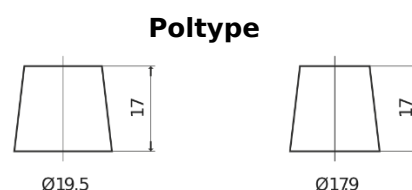

Produkt oversigt

Batterier til Lastbiler, Busser, Entreprenør, Landbrug

StrongPRO EFB+ EE1853

Bestil nr.	EE1853
Technology	EFB
EAN/GTIN	3661024035255
Spænding	12 V
Kapacitet	185.0 Ah
CCA	1100 A
Længde	513 mm
Bredde	223 mm
Højde	223 mm
Kasse størrelse	D05
Polstilling	ETN 3
Poltype	EN taper post
Bundbespænding	B0
Vægt (med forbehold)	46.40 kg