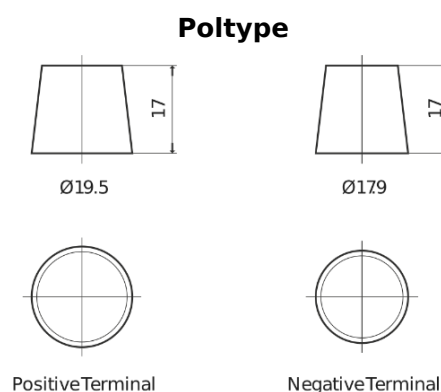

Produkt oversigt

Batterier til Lastbiler, Busser, Entreprenør, Landbrug

StrongPRO EFB+ EE1853

Bestil nr.	EE1853
Technology	EFB
EAN/GTIN	3661024035255
Spænding	12 V
Kapacitet	185.0 Ah
CCA	1100 A
Længde	513 mm
Bredde	223 mm
Højde	223 mm
Kasse størrelse	D05
Polstilling	ETN 3
Poltype	EN taper post
Bundbespænding	B0
Vægt (med forbehold)	46.40 kg