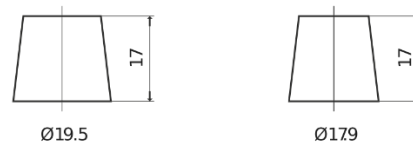

Produkt oversigt

Batterier til Lastbiler, Busser, Entreprenør, Landbrug

StrongPRO EFB+ EE1403

Bestil nr.	EE1403
Technology	EFB
EAN/GTIN	3661024035248
Spænding	12 V
Kapacitet	140.0 Ah
CCA	800 A
Længde	513 mm
Bredde	189 mm
Højde	223 mm
Kasse størrelse	D04
Polstilling	ETN 3
Poltype	EN taper post
Bundbespænding	B0
Vægt (med forbehold)	38.20 kg

Polstilling**Poltype**

Ø19.5

Ø179

Positive Terminal

Negative Terminal

Bundbespænding

Design, funktioner og specifikationer kan ændres uden varsel. Vi fraskriver os enhver repræsentation eller garanti, udtrykkelig eller underforstået, vedrørende data eller anbefalinger og er under ingen omstændigheder ansvarlige for tab eller skader, der hævdes at være opstået som følge heraf. Nogle produkter er muligvis ikke tilgængelige på dit lokale marked.