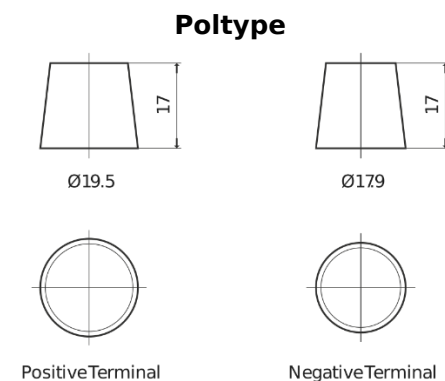

Produkt oversigt

Batterier til Lastbiler, Busser, Entreprenør, Landbrug

PowerPRO EF1853

Bestil nr.	EF1853
Technology	Flooded
EAN/GTIN	3661024035316
Spænding	12 V
Kapacitet	185 Ah
CCA	1150 A
Længde	513 mm
Bredde	223 mm
Højde	223 mm
Kasse størrelse	D05
Polstilling	ETN 3
Poltype	EN taper post
Bundbespænding	B0
Vægt (med forbehold)	43.90 kg