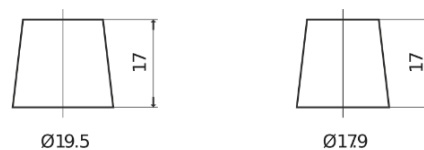

Produkt oversigt

Batterier til Lastbiler, Busser, Entreprenør, Landbrug

StrongPRO EFB+ EE1403

Bestil nr.	EE1403
Technology	EFB
EAN/GTIN	3661024035248
Spænding	12 V
Kapacitet	140.0 Ah
CCA	800 A
Længde	513 mm
Bredde	189 mm
Højde	223 mm
Kasse størrelse	D04
Polstilling	ETN 3
Poltype	EN taper post
Bundbespænding	B0
Vægt (med forbehold)	38.20 kg

Polstilling

Poltype

Bundbespænding

Design, funktioner og specifikationer kan ændres uden varsel. Vi fraskriver os enhver repræsentation eller garanti, udtrykkelig eller underforstået, vedrørende data eller anbefalinger og er under ingen omstændigheder ansvarlige for tab eller skader, der hævdes at være opstået som følge heraf. Nogle produkter er muligvis ikke tilgængelige på dit lokale marked.