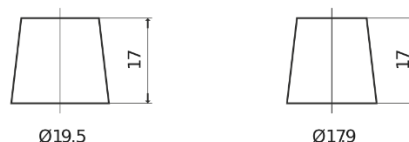

Produkt oversigt

Batterier til Lastbiler, Busser, Entreprenør, Landbrug

Endurance+PRO Gel ED851T

Bestil nr.	ED851T
Technology	GEL
EAN/GTIN	3661024037884
Spænding	12 V
Kapacitet	85.0 Ah
CCA	350 A
Længde	349 mm
Bredde	175 mm
Højde	235 mm
Kasse størrelse	D02
Polstilling	ETN 1
Poltype	EN taper post
Bundbespænding	B0
Vægt (med forbehold)	29.50 kg

Polstilling

Poltype

Bundbespænding

Design, funktioner og specifikationer kan ændres uden varsel. Vi fraskriver os enhver repræsentation eller garanti, udtrykkelig eller underforstået, vedrørende data eller anbefalinger og er under ingen omstændigheder ansvarlige for tab eller skader, der hævdes at være opstået som følge heraf. Nogle produkter er muligvis ikke tilgængelige på dit lokale marked.