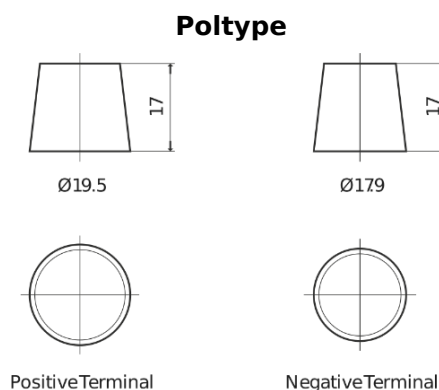

**Produkt oversigt**

Batterier til Lastbiler, Busser, Entreprenør, Landbrug

**Endurance+PRO Gel ED2103T**

Bestil nr.	ED2103T
Technology	GEL
EAN/GTIN	3661024037624
Spænding	12 V
Kapacitet	210.0 Ah
CCA	800 A
Længde	518 mm
Bredde	274 mm
Højde	240 mm
Kasse størrelse	D06
Polstilling	ETN 3
Poltype	EN taper post
Bundbespænding	B0
Vægt (med forbehold)	66.00 kg