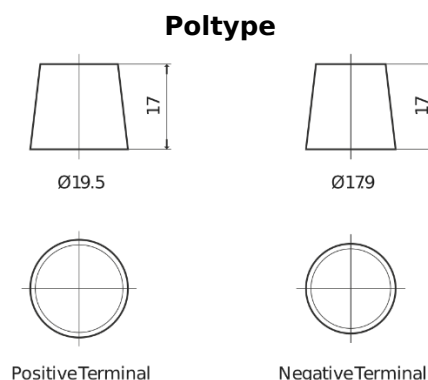

**Produkt oversigt**

Batterier til Lastbiler, Busser, Entreprenør, Landbrug

**Endurance+PRO Gel ED2103T**

Bestil nr.	ED2103T
Technology	GEL
EAN/GTIN	3661024037624
Spænding	12 V
Kapacitet	210.0 Ah
CCA	800 A
Længde	518 mm
Bredde	274 mm
Højde	240 mm
Kasse størrelse	D06
Polstilling	ETN 3
Poltype	EN taper post
Bundbespænding	B0
Vægt (med forbehold)	66.00 kg