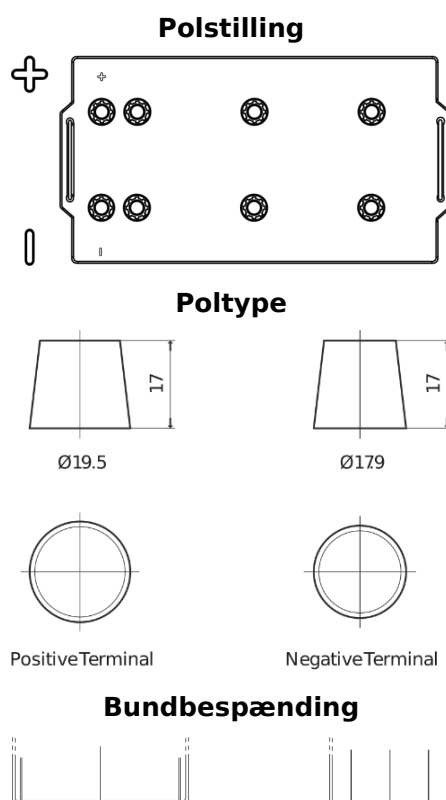

Produkt oversigt

Batterier til Lastbiler, Busser, Entreprenør, Landbrug

Endurance+PRO Gel ED2103T

Bestil nr.	ED2103T
Technology	GEL
EAN/GTIN	3661024037624
Spænding	12 V
Kapacitet	210.0 Ah
CCA	800 A
Længde	518 mm
Bredde	274 mm
Højde	240 mm
Kasse størrelse	D06
Polstilling	ETN 3
Poltype	EN taper post
Bundbespænding	B0
Vægt (med forbehold)	66.00 kg