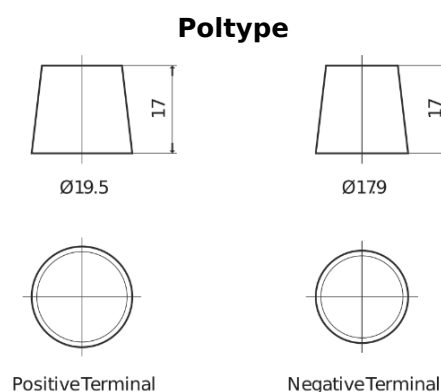

Produkt oversigt

Batterier til Lastbiler, Busser, Entreprenør, Landbrug

Endurance+PRO Gel ED2103T

Bestil nr.	ED2103T
Technology	GEL
EAN/GTIN	3661024037624
Spænding	12 V
Kapacitet	210.0 Ah
CCA	800 A
Længde	518 mm
Bredde	274 mm
Højde	240 mm
Kasse størrelse	D06
Polstilling	ETN 3
Poltype	EN taper post
Bundbespænding	B0
Vægt (med forbehold)	66.00 kg