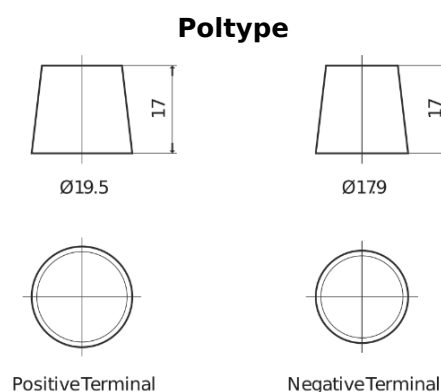

Produkt oversigt

Batterier til Lastbiler, Busser, Entreprenør, Landbrug

Endurance+PRO Gel ED2103

Bestil nr.	ED2103
Technology	GEL
EAN/GTIN	3661024037341
Spænding	12 V
Kapacitet	210.0 Ah
CCA	1030 A
Længde	518 mm
Bredde	274 mm
Højde	240 mm
Kasse størrelse	D06
Polstilling	ETN 3
Poltype	EN taper post
Bundbespænding	B0
Vægt (med forbehold)	63.50 kg