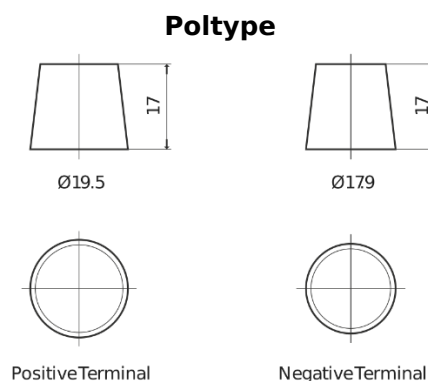

Produkt oversigt

Batterier til Lastbiler, Busser, Entreprenør, Landbrug

Endurance+PRO Gel ED2103

Bestil nr.	ED2103
Technology	GEL
EAN/GTIN	3661024037341
Spænding	12 V
Kapacitet	210.0 Ah
CCA	1030 A
Længde	518 mm
Bredde	274 mm
Højde	240 mm
Kasse størrelse	D06
Polstilling	ETN 3
Poltype	EN taper post
Bundbespænding	B0
Vægt (med forbehold)	63.50 kg