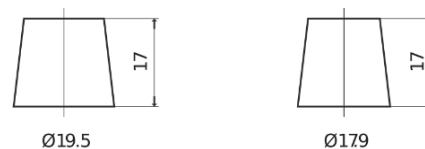

Produkt oversigt

Batterier til Biler

Classic EC904

Bestil nr.	EC904
Technology	Flooded
EAN/GTIN	3661024034753
Spænding	12 V
Kapacitet	90.0 Ah
CCA	680 A
Længde	306 mm
Bredde	173 mm
Højde	222 mm
Kasse størrelse	D31
Polstilling	ETN 0
Poltype	EN taper post
Bundbespænding	Korean B1
Vægt (med forbehold)	19.90 kg

Polstilling

Poltype

Bundbespænding

Design, funktioner og specifikationer kan ændres uden varsel. Vi fraskriver os enhver repræsentation eller garanti, udtrykkelig eller underforstået, vedrørende data eller anbefalinger og er under ingen omstændigheder ansvarlige for tab eller skader, der hævdes at være opstået som følge heraf. Nogle produkter er muligvis ikke tilgængelige på dit lokale marked.