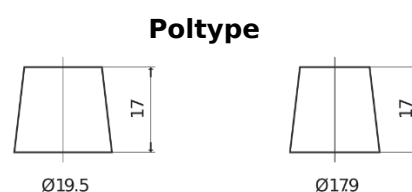

Produkt oversigt

Batterier til Lastbiler, Busser, Entreprenør, Landbrug

StrongPRO EFB+ EE1853

Bestil nr.	EE1853
Technology	EFB
EAN/GTIN	3661024035255
Spænding	12 V
Kapacitet	185 Ah
CCA	1100 A
Længde	513 mm
Bredde	223 mm
Højde	223 mm
Kasse størrelse	D05
Polstilling	ETN 3
Poltype	EN taper post
Bundbespænding	B0
Vægt (med forbehold)	46.40 kg