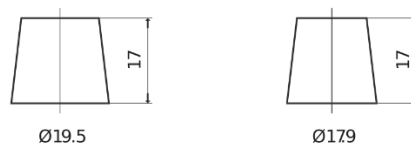

Produkt oversigt

Batterier til Biler

Classic EC904

Bestil nr.	EC904
Technology	Flooded
EAN/GTIN	3661024034753
Spænding	12 V
Kapacitet	90.0 Ah
CCA	680 A
Længde	306 mm
Bredde	173 mm
Højde	222 mm
Kasse størrelse	D31
Polstilling	ETN 0
Poltype	EN taper post
Bundbespænding	Korean B1
Vægt (med forbehold)	19.90 kg

Polstilling

Poltype

Bundbespænding

Design, funktioner og specifikationer kan ændres uden varsel. Vi fraskriver os enhver repræsentation eller garanti, udtrykkelig eller underforstået, vedrørende data eller anbefalinger og er under ingen omstændigheder ansvarlige for tab eller skader, der hævdes at være opstået som følge heraf. Nogle produkter er muligvis ikke tilgængelige på dit lokale marked.