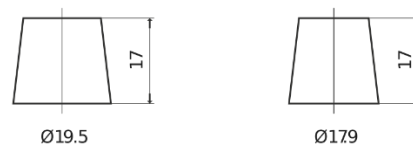

Produkt oversigt

Batterier til Biler

Classic EC652

Bestil nr.	EC652
Technology	Flooded
EAN/GTIN	3661024034869
Spænding	12 V
Kapacitet	65.0 Ah
CCA	540 A
Længde	278 mm
Bredde	175 mm
Højde	175 mm
Kasse størrelse	LB3
Polstilling	ETN 0
Poltype	EN taper post
Bundbespænding	B13
Vægt (med forbehold)	14.50 kg

Polstilling

Poltype

Bundbespænding

Design, funktioner og specifikationer kan ændres uden varsel. Vi fraskriver os enhver repræsentation eller garanti, udtrykkelig eller underforstået, vedrørende data eller anbefalinger og er under ingen omstændigheder ansvarlige for tab eller skader, der hævdes at være opstået som følge heraf. Nogle produkter er muligvis ikke tilgængelige på dit lokale marked.