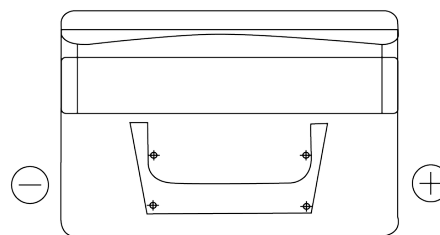

Produkt oversigt

Batterier til Biler

Classic EC652

Bestil nr.	EC652
Technology	Flooded
EAN/GTIN	3661024034869
Spænding	12 V
Kapacitet	65.0 Ah
CCA	540 A
Længde	278 mm
Bredde	175 mm
Højde	175 mm
Kasse størrelse	LB3
Polstilling	ETN 0
Poltype	EN taper post
Bundbespænding	B13
Vægt (med forbehold)	14.50 kg

Polstilling**Poltype**

Positive Terminal

Negative Terminal

Bundbespænding

Design, funktioner og specifikationer kan ændres uden varsel. Vi fraskriver os enhver repræsentation eller garanti, udtrykkelig eller underforstået, vedrørende data eller anbefalinger og er under ingen omstændigheder ansvarlige for tab eller skader, der hævdes at være opstået som følge heraf. Nogle produkter er muligvis ikke tilgængelige på dit lokale marked.