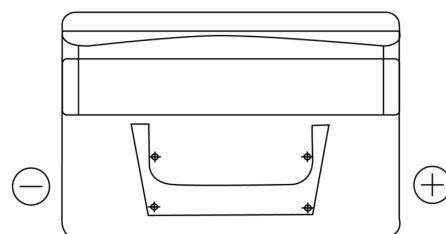

Produkt oversigt

Batterier til Biler

Classic EC652

Bestil nr.	EC652
Technology	Flooded
EAN/GTIN	3661024034869
Spænding	12 V
Kapacitet	65.0 Ah
CCA	540 A
Længde	278 mm
Bredde	175 mm
Højde	175 mm
Kasse størrelse	LB3
Polstilling	ETN 0
Poltype	EN taper post
Bundbespænding	B13
Vægt (med forbehold)	14.50 kg

Polstilling

Poltype

Positive Terminal

Negative Terminal

Bundbespænding

Design, funktioner og specifikationer kan ændres uden varsel. Vi fraskriver os enhver repræsentation eller garanti, udtrykkelig eller underforstået, vedrørende data eller anbefalinger og er under ingen omstændigheder ansvarlige for tab eller skader, der hævdes at være opstået som følge heraf. Nogle produkter er muligvis ikke tilgængelige på dit lokale marked.