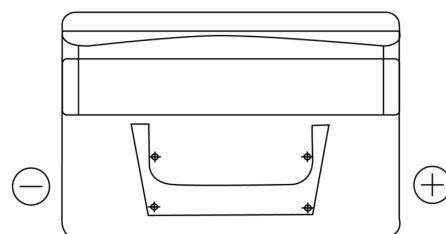

Produkt oversigt

Batterier til Biler

Classic EC652

Bestil nr.	EC652
Technology	Flooded
EAN/GTIN	3661024034869
Spænding	12 V
Kapacitet	65.0 Ah
CCA	540 A
Længde	278 mm
Bredde	175 mm
Højde	175 mm
Kasse størrelse	LB3
Polstilling	ETN 0
Poltype	EN taper post
Bundbespænding	B13
Vægt (med forbehold)	14.50 kg

Polstilling**Poltype**

Positive Terminal

Negative Terminal

Bundbespænding

Design, funktioner og specifikationer kan ændres uden varsel. Vi fraskriver os enhver repræsentation eller garanti, udtrykkelig eller underforstået, vedrørende data eller anbefalinger og er under ingen omstændigheder ansvarlige for tab eller skader, der hævdes at være opstået som følge heraf. Nogle produkter er muligvis ikke tilgængelige på dit lokale marked.