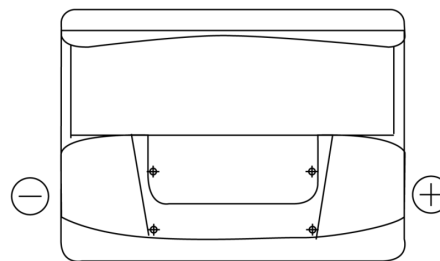

**Produkt oversigt**

Batterier til Biler

**Classic EC550**

Bestil nr.	EC550
Technology	Flooded
EAN/GTIN	3661024034807
Spænding	12 V
Kapacitet	55.0 Ah
CCA	460 A
Længde	242 mm
Bredde	175 mm
Højde	190 mm
Kasse størrelse	L02
Polstilling	ETN 0
Poltype	EN taper post
Bundbespænding	B13
Vægt (med forbehold)	13.50 kg

**Polstilling****Poltype**

Positive Terminal

Negative Terminal

**Bundbespænding**

Design, funktioner og specifikationer kan ændres uden varsel. Vi fraskriver os enhver repræsentation eller garanti, udtrykkelig eller underforstået, vedrørende data eller anbefalinger og er under ingen omstændigheder ansvarlige for tab eller skader, der hævdes at være opstået som følge heraf. Nogle produkter er muligvis ikke tilgængelige på dit lokale marked.