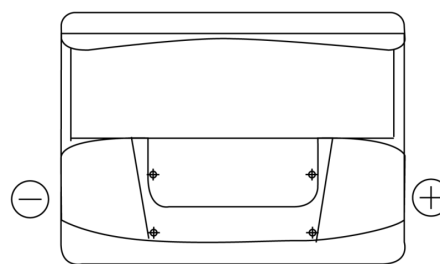

Produkt oversigt

Batterier til Biler

Classic EC550

Bestil nr.	EC550
Technology	Flooded
EAN/GTIN	3661024034807
Spænding	12 V
Kapacitet	55.0 Ah
CCA	460 A
Længde	242 mm
Bredde	175 mm
Højde	190 mm
Kasse størrelse	L02
Polstilling	ETN 0
Poltype	EN taper post
Bundbespænding	B13
Vægt (med forbehold)	13.50 kg

Polstilling**Poltype**

Positive Terminal

Negative Terminal

Bundbespænding

Design, funktioner og specifikationer kan ændres uden varsel. Vi fraskriver os enhver repræsentation eller garanti, udtrykkelig eller underforstået, vedrørende data eller anbefalinger og er under ingen omstændigheder ansvarlige for tab eller skader, der hævdes at være opstået som følge heraf. Nogle produkter er muligvis ikke tilgængelige på dit lokale marked.