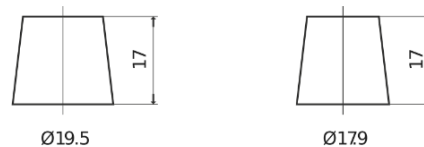

Produkt oversigt

Batterier til Biler

Classic EC550

Bestil nr.	EC550
Technology	Flooded
EAN/GTIN	3661024034807
Spænding	12 V
Kapacitet	55.0 Ah
CCA	460 A
Længde	242 mm
Bredde	175 mm
Højde	190 mm
Kasse størrelse	L02
Polstilling	ETN 0
Poltype	EN taper post
Bundbespænding	B13
Vægt (med forbehold)	13.50 kg

Polstilling

Poltype

Bundbespænding

Design, funktioner og specifikationer kan ændres uden varsel. Vi fraskriver os enhver repræsentation eller garanti, udtrykkelig eller underforstået, vedrørende data eller anbefalinger og er under ingen omstændigheder ansvarlige for tab eller skader, der hævdes at være opstået som følge heraf. Nogle produkter er muligvis ikke tilgængelige på dit lokale marked.