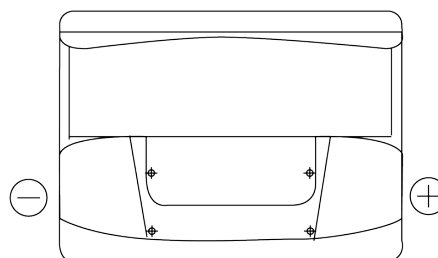

Produkt oversigt

Batterier til Biler

Classic EC550

Bestil nr.	EC550
Technology	Flooded
EAN/GTIN	3661024034807
Spænding	12 V
Kapacitet	55.0 Ah
CCA	460 A
Længde	242 mm
Bredde	175 mm
Højde	190 mm
Kasse størrelse	L02
Polstilling	ETN 0
Poltype	EN taper post
Bundbespænding	B13
Vægt (med forbehold)	13.50 kg

Polstilling**Poltype**

Positive Terminal

Negative Terminal

Bundbespænding

Design, funktioner og specifikationer kan ændres uden varsel. Vi fraskriver os enhver repræsentation eller garanti, udtrykkelig eller underforstået, vedrørende data eller anbefalinger og er under ingen omstændigheder ansvarlige for tab eller skader, der hævdes at være opstået som følge heraf. Nogle produkter er muligvis ikke tilgængelige på dit lokale marked.