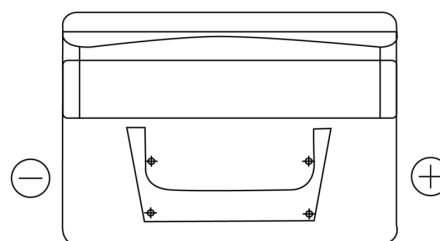

**Produkt oversigt**

Batterier til Biler

**Classic EC542**

Bestil nr.	EC542
Technology	Flooded
EAN/GTIN	3661024034852
Spænding	12 V
Kapacitet	54.0 Ah
CCA	500 A
Længde	242 mm
Bredde	175 mm
Højde	175 mm
Kasse størrelse	LB2
Polstilling	ETN 0
Poltype	EN taper post
Bundbespænding	B13
Vægt (med forbehold)	12.90 kg

**Polstilling**

**Poltype**

PositiveTerminal

NegativeTerminal

**Bundbespænding**

Design, funktioner og specifikationer kan ændres uden varsel. Vi fraskriver os enhver repræsentation eller garanti, udtrykkelig eller underforstået, vedrørende data eller anbefalinger og er under ingen omstændigheder ansvarlige for tab eller skader, der hævdes at være opstået som følge heraf. Nogle produkter er muligvis ikke tilgængelige på dit lokale marked.