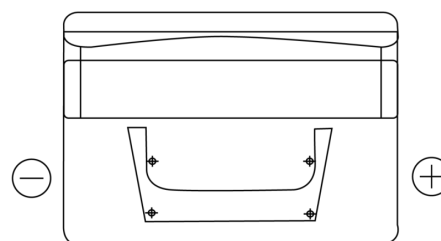

Produkt oversigt

Batterier til Biler

Classic EC542

Bestil nr.	EC542
Technology	Flooded
EAN/GTIN	3661024034852
Spænding	12 V
Kapacitet	54.0 Ah
CCA	500 A
Længde	242 mm
Bredde	175 mm
Højde	175 mm
Kasse størrelse	LB2
Polstilling	ETN 0
Poltype	EN taper post
Bundbespænding	B13
Vægt (med forbehold)	12.90 kg

Polstilling**Poltype**

PositiveTerminal

NegativeTerminal

Bundbespænding

Design, funktioner og specifikationer kan ændres uden varsel. Vi fraskriver os enhver repræsentation eller garanti, udtrykkelig eller underforstået, vedrørende data eller anbefalinger og er under ingen omstændigheder ansvarlige for tab eller skader, der hævdes at være opstået som følge heraf. Nogle produkter er muligvis ikke tilgængelige på dit lokale marked.