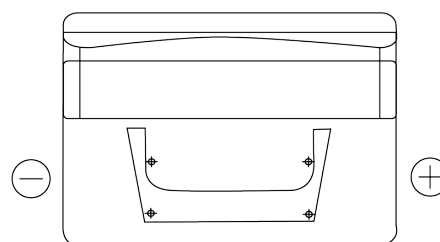

Produkt oversigt

Batterier til Biler

Classic EC542

Bestil nr.	EC542
Technology	Flooded
EAN/GTIN	3661024034852
Spænding	12 V
Kapacitet	54.0 Ah
CCA	500 A
Længde	242 mm
Bredde	175 mm
Højde	175 mm
Kasse størrelse	LB2
Polstilling	ETN 0
Poltype	EN taper post
Bundbespænding	B13
Vægt (med forbehold)	12.90 kg

Polstilling**Poltype**

Positive Terminal

Negative Terminal

Bundbespænding

Design, funktioner og specifikationer kan ændres uden varsel. Vi fraskriver os enhver repræsentation eller garanti, udtrykkelig eller underforstået, vedrørende data eller anbefalinger og er under ingen omstændigheder ansvarlige for tab eller skader, der hævdes at være opstået som følge heraf. Nogle produkter er muligvis ikke tilgængelige på dit lokale marked.