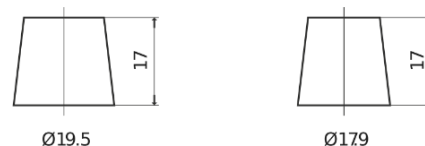

Produkt oversigt

Batterier til Biler

Classic EC542

Bestil nr.	EC542
Technology	Flooded
EAN/GTIN	3661024034852
Spænding	12 V
Kapacitet	54.0 Ah
CCA	500 A
Længde	242 mm
Bredde	175 mm
Højde	175 mm
Kasse størrelse	LB2
Polstilling	ETN 0
Poltype	EN taper post
Bundbespænding	B13
Vægt (med forbehold)	12.90 kg

Polstilling

Poltype

Bundbespænding

Design, funktioner og specifikationer kan ændres uden varsel. Vi fraskriver os enhver repræsentation eller garanti, udtrykkelig eller underforstået, vedrørende data eller anbefalinger og er under ingen omstændigheder ansvarlige for tab eller skader, der hævdes at være opstået som følge heraf. Nogle produkter er muligvis ikke tilgængelige på dit lokale marked.