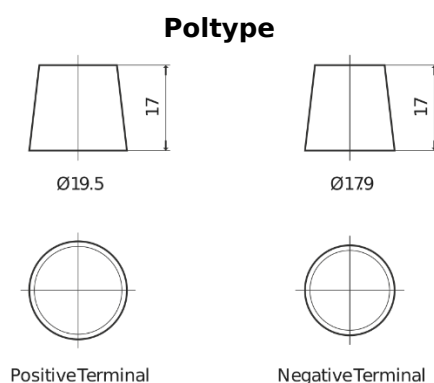

Produkt oversigt

Batterier til Marine og Fritid

Dual ER850

Bestil nr.	ER850
Technology	Flooded
EAN/GTIN	3661024037440
Spænding	12 V
Kapacitet	180 Ah
CCA	1000 A
Watt hour	850 Wh
Længde	513 mm
Bredde	223 mm
Højde	223 mm
Kasse størrelse	D05
Polstilling	ETN 3
Poltype	EN taper post
Bundbespænding	B0
Vægt (med forbehold)	46.10 kg