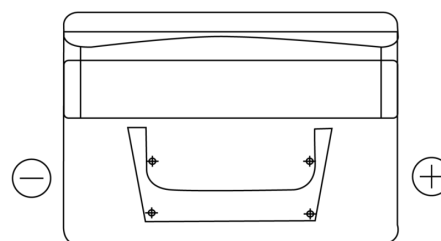

Produkt oversigt

Batterier til Biler

Classic EC542

Bestil nr.	EC542
Technology	Flooded
EAN/GTIN	3661024034852
Spænding	12 V
Kapacitet	54.0 Ah
CCA	500 A
Længde	242 mm
Bredde	175 mm
Højde	175 mm
Kasse størrelse	LB2
Polstilling	ETN 0
Poltype	EN taper post
Bundbespænding	B13
Vægt (med forbehold)	12.90 kg

Polstilling

Poltype

PositiveTerminal

NegativeTerminal

Bundbespænding

Design, funktioner og specifikationer kan ændres uden varsel. Vi fraskriver os enhver repræsentation eller garanti, udtrykkelig eller underforstået, vedrørende data eller anbefalinger og er under ingen omstændigheder ansvarlige for tab eller skader, der hævdes at være opstået som følge heraf. Nogle produkter er muligvis ikke tilgængelige på dit lokale marked.