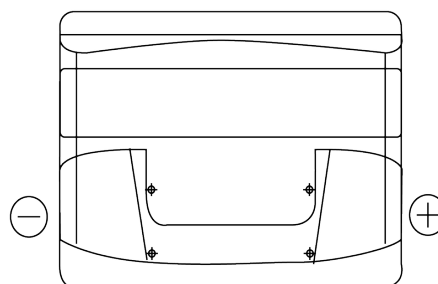

Produkt oversigt

Batterier til Biler

Classic EC440

Bestil nr.	EC440
Technology	Flooded
EAN/GTIN	3661024034784
Spænding	12 V
Kapacitet	44.0 Ah
CCA	360 A
Længde	207 mm
Bredde	175 mm
Højde	190 mm
Kasse størrelse	L01
Polstilling	ETN 0
Poltype	EN taper post
Bundbespænding	B13
Vægt (med forbehold)	11.10 kg

Polstilling

Poltype

Positive Terminal

Negative Terminal

Bundbespænding

Design, funktioner og specifikationer kan ændres uden varsel. Vi fraskriver os enhver repræsentation eller garanti, udtrykkelig eller underforstået, vedrørende data eller anbefalinger og er under ingen omstændigheder ansvarlige for tab eller skader, der hævdes at være opstået som følge heraf. Nogle produkter er muligvis ikke tilgængelige på dit lokale marked.