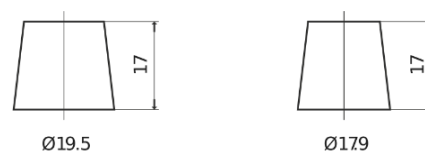

Produkt oversigt

Batterier til Biler

Classic EC440

Bestil nr.	EC440
Technology	Flooded
EAN/GTIN	3661024034784
Spænding	12 V
Kapacitet	44.0 Ah
CCA	360 A
Længde	207 mm
Bredde	175 mm
Højde	190 mm
Kasse størrelse	L01
Polstilling	ETN 0
Poltype	EN taper post
Bundbespænding	B13
Vægt (med forbehold)	11.10 kg

Polstilling

Poltype

Bundbespænding

Design, funktioner og specifikationer kan ændres uden varsel. Vi fraskriver os enhver repræsentation eller garanti, udtrykkelig eller underforstået, vedrørende data eller anbefalinger og er under ingen omstændigheder ansvarlige for tab eller skader, der hævdes at være opstået som følge heraf. Nogle produkter er muligvis ikke tilgængelige på dit lokale marked.