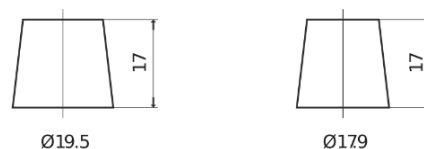

Produkt oversigt

Batterier til Biler

Classic EC440

Bestil nr.	EC440
Technology	Flooded
EAN/GTIN	3661024034784
Spænding	12 V
Kapacitet	44.0 Ah
CCA	360 A
Længde	207 mm
Bredde	175 mm
Højde	190 mm
Kasse størrelse	L01
Polstilling	ETN 0
Poltype	EN taper post
Bundbespænding	B13
Vægt (med forbehold)	11.10 kg

Polstilling

Poltype

Bundbespænding

Design, funktioner og specifikationer kan ændres uden varsel. Vi fraskriver os enhver repræsentation eller garanti, udtrykkelig eller underforstået, vedrørende data eller anbefalinger og er under ingen omstændigheder ansvarlige for tab eller skader, der hævdes at være opstået som følge heraf. Nogle produkter er muligvis ikke tilgængelige på dit lokale marked.