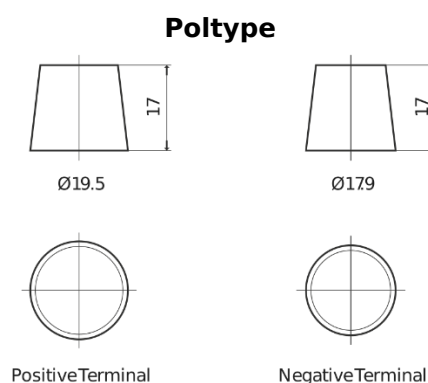

Produkt oversigt

Batterier til Lastbiler, Busser, Entreprenør, Landbrug

EndurancePRO EFB EX1803

Bestil nr.	EX1803
Technology	EFB
EAN/GTIN	3661024036696
Spænding	12 V
Kapacitet	180 Ah
CCA	1000 A
Længde	513 mm
Bredde	223 mm
Højde	223 mm
Kasse størrelse	D05
Polstilling	ETN 3
Poltype	EN taper post
Bundbespænding	B0
Vægt (med forbehold)	46.10 kg