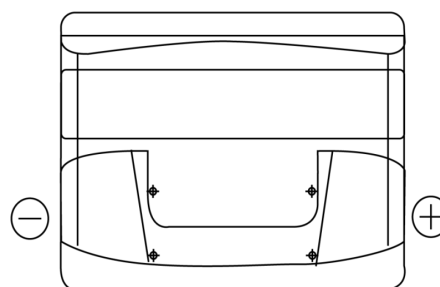

Produkt oversigt

Batterier til Biler

Classic EC440

Bestil nr.	EC440
Technology	Flooded
EAN/GTIN	3661024034784
Spænding	12 V
Kapacitet	44.0 Ah
CCA	360 A
Længde	207 mm
Bredde	175 mm
Højde	190 mm
Kasse størrelse	L01
Polstilling	ETN 0
Poltype	EN taper post
Bundbespænding	B13
Vægt (med forbehold)	11.10 kg

Polstilling**Poltype**

Positive Terminal

Negative Terminal

Bundbespænding

Design, funktioner og specifikationer kan ændres uden varsel. Vi fraskriver os enhver repræsentation eller garanti, udtrykkelig eller underforstået, vedrørende data eller anbefalinger og er under ingen omstændigheder ansvarlige for tab eller skader, der hævdes at være opstået som følge heraf. Nogle produkter er muligvis ikke tilgængelige på dit lokale marked.