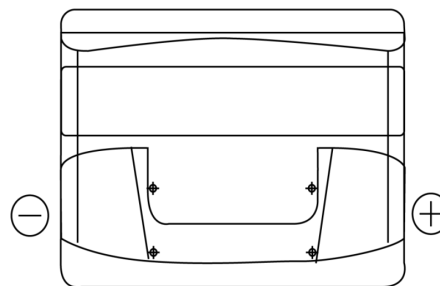

Produkt oversigt

Batterier til Biler

Classic EC440

Bestil nr.	EC440
Technology	Flooded
EAN/GTIN	3661024034784
Spænding	12 V
Kapacitet	44.0 Ah
CCA	360 A
Længde	207 mm
Bredde	175 mm
Højde	190 mm
Kasse størrelse	L01
Polstilling	ETN 0
Poltype	EN taper post
Bundbespænding	B13
Vægt (med forbehold)	11.10 kg

Polstilling**Poltype**

Positive Terminal

Negative Terminal

Bundbespænding

Design, funktioner og specifikationer kan ændres uden varsel. Vi fraskriver os enhver repræsentation eller garanti, udtrykkelig eller underforstået, vedrørende data eller anbefalinger og er under ingen omstændigheder ansvarlige for tab eller skader, der hævdes at være opstået som følge heraf. Nogle produkter er muligvis ikke tilgængelige på dit lokale marked.