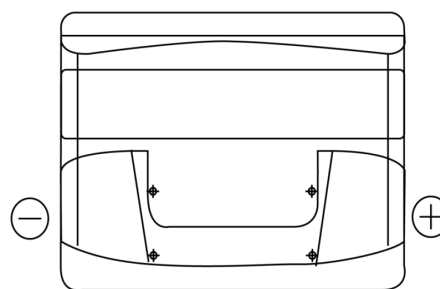

Produkt oversigt

Batterier til Biler

Classic EC440

Bestil nr.	EC440
Technology	Flooded
EAN/GTIN	3661024034784
Spænding	12 V
Kapacitet	44.0 Ah
CCA	360 A
Længde	207 mm
Bredde	175 mm
Højde	190 mm
Kasse størrelse	L01
Polstilling	ETN 0
Poltype	EN taper post
Bundbespænding	B13
Vægt (med forbehold)	11.10 kg

Polstilling**Poltype**

Positive Terminal

Negative Terminal

Bundbespænding

Design, funktioner og specifikationer kan ændres uden varsel. Vi fraskriver os enhver repræsentation eller garanti, udtrykkelig eller underforstået, vedrørende data eller anbefalinger og er under ingen omstændigheder ansvarlige for tab eller skader, der hævdes at være opstået som følge heraf. Nogle produkter er muligvis ikke tilgængelige på dit lokale marked.