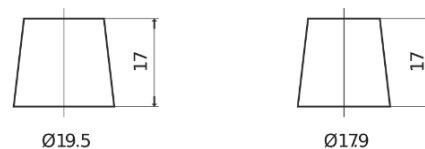

Produkt oversigt

Batterier til Biler

Excell EB954

Bestil nr.	EB954
Technology	Flooded
EAN/GTIN	3661024034456
Spænding	12 V
Kapacitet	95.0 Ah
CCA	760 A
Længde	306 mm
Bredde	173 mm
Højde	222 mm
Kasse størrelse	D31
Polstilling	ETN 0
Poltype	EN taper post
Bundbespænding	Korean B1
Vægt (med forbehold)	20.60 kg

Polstilling

Poltype

Bundbespænding

Design, funktioner og specifikationer kan ændres uden varsel. Vi fraskriver os enhver repræsentation eller garanti, udtrykkelig eller underforstået, vedrørende data eller anbefalinger og er under ingen omstændigheder ansvarlige for tab eller skader, der hævdes at være opstået som følge heraf. Nogle produkter er muligvis ikke tilgængelige på dit lokale marked.