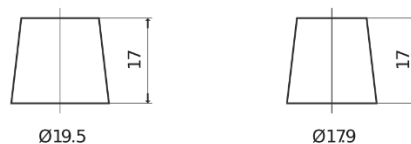

Produkt oversigt

Batterier til Biler

Excell EB954

Bestil nr.	EB954
Technology	Flooded
EAN/GTIN	3661024034456
Spænding	12 V
Kapacitet	95.0 Ah
CCA	760 A
Længde	306 mm
Bredde	173 mm
Højde	222 mm
Kasse størrelse	D31
Polstilling	ETN 0
Poltype	EN taper post
Bundbespænding	Korean B1
Vægt (med forbehold)	20.60 kg

Polstilling

Poltype

Bundbespænding

Design, funktioner og specifikationer kan ændres uden varsel. Vi fraskriver os enhver repræsentation eller garanti, udtrykkelig eller underforstået, vedrørende data eller anbefalinger og er under ingen omstændigheder ansvarlige for tab eller skader, der hævdes at være opstået som følge heraf. Nogle produkter er muligvis ikke tilgængelige på dit lokale marked.