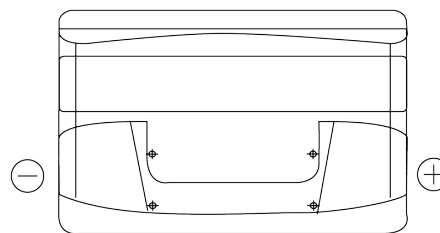

Produkt oversigt

Batterier til Biler

Excell EB950

Bestil nr.	EB950
Technology	Flooded
EAN/GTIN	3661024034586
Spænding	12 V
Kapacitet	95.0 Ah
CCA	800 A
Længde	353 mm
Bredde	175 mm
Højde	190 mm
Kasse størrelse	L05
Polstilling	ETN 0
Poltype	EN taper post
Bundbespænding	B13
Vægt (med forbehold)	21.60 kg

Polstilling**Poltype**

Ø19.5

Ø179

Positive Terminal

Negative Terminal

Bundbespænding

5 notches

Design, funktioner og specifikationer kan ændres uden varsel. Vi fraskriver os enhver repræsentation eller garanti, udtrykkelig eller underforstået, vedrørende data eller anbefalinger og er under ingen omstændigheder ansvarlige for tab eller skader, der hævdes at være opstået som følge heraf. Nogle produkter er muligvis ikke tilgængelige på dit lokale marked.