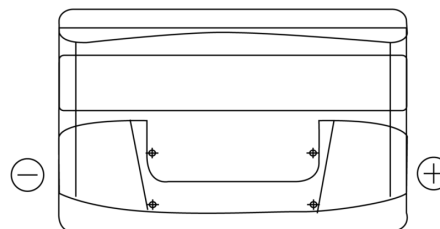

Produkt oversigt

Batterier til Biler

Excell EB950

Bestil nr.	EB950
Technology	Flooded
EAN/GTIN	3661024034586
Spænding	12 V
Kapacitet	95.0 Ah
CCA	800 A
Længde	353 mm
Bredde	175 mm
Højde	190 mm
Kasse størrelse	L05
Polstilling	ETN 0
Poltype	EN taper post
Bundbespænding	B13
Vægt (med forbehold)	21.60 kg

Polstilling**Poltype**

Positive Terminal

Negative Terminal

Bundbespænding

Design, funktioner og specifikationer kan ændres uden varsel. Vi fraskriver os enhver repræsentation eller garanti, udtrykkelig eller underforstået, vedrørende data eller anbefalinger og er under ingen omstændigheder ansvarlige for tab eller skader, der hævdes at være opstået som følge heraf. Nogle produkter er muligvis ikke tilgængelige på dit lokale marked.