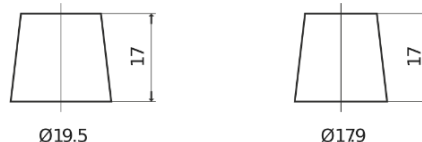

Produkt oversigt

Batterier til Biler

Excell EB950

Bestil nr.	EB950
Technology	Flooded
EAN/GTIN	3661024034586
Spænding	12 V
Kapacitet	95.0 Ah
CCA	800 A
Længde	353 mm
Bredde	175 mm
Højde	190 mm
Kasse størrelse	L05
Polstilling	ETN 0
Poltype	EN taper post
Bundbespænding	B13
Vægt (med forbehold)	21.60 kg

Polstilling

Poltype

Bundbespænding

Design, funktioner og specifikationer kan ændres uden varsel. Vi fraskriver os enhver repræsentation eller garanti, udtrykkelig eller underforstået, vedrørende data eller anbefalinger og er under ingen omstændigheder ansvarlige for tab eller skader, der hævdes at være opstået som følge heraf. Nogle produkter er muligvis ikke tilgængelige på dit lokale marked.