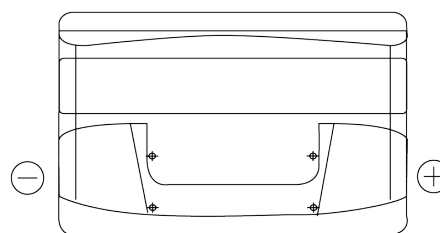

Produkt oversigt

Batterier til Biler

Excell EB852

Bestil nr.	EB852
Technology	Flooded
EAN/GTIN	3661024034661
Spænding	12 V
Kapacitet	85.0 Ah
CCA	760 A
Længde	353 mm
Bredde	175 mm
Højde	175 mm
Kasse størrelse	LB5
Polstilling	ETN 0
Poltype	EN taper post
Bundbespænding	B13
Vægt (med forbehold)	19.40 kg

Polstilling**Poltype**

Ø19.5

Ø179

Positive Terminal

Negative Terminal

Bundbespænding

5 notches

Design, funktioner og specifikationer kan ændres uden varsel. Vi fraskriver os enhver repræsentation eller garanti, udtrykkelig eller underforstået, vedrørende data eller anbefalinger og er under ingen omstændigheder ansvarlige for tab eller skader, der hævdes at være opstået som følge heraf. Nogle produkter er muligvis ikke tilgængelige på dit lokale marked.