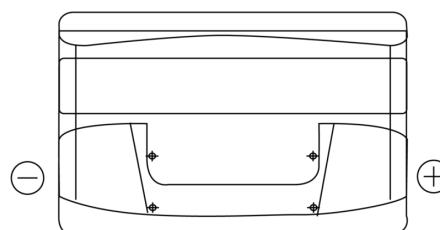

Produkt oversigt

Batterier til Biler

Excell EB852

Bestil nr.	EB852
Technology	Flooded
EAN/GTIN	3661024034661
Spænding	12 V
Kapacitet	85.0 Ah
CCA	760 A
Længde	353 mm
Bredde	175 mm
Højde	175 mm
Kasse størrelse	LB5
Polstilling	ETN 0
Poltype	EN taper post
Bundbespænding	B13
Vægt (med forbehold)	19.40 kg

Polstilling**Poltype**

Positive Terminal

Negative Terminal

Bundbespænding

Design, funktioner og specifikationer kan ændres uden varsel. Vi fraskriver os enhver repræsentation eller garanti, udtrykkelig eller underforstået, vedrørende data eller anbefalinger og er under ingen omstændigheder ansvarlige for tab eller skader, der hævdes at være opstået som følge heraf. Nogle produkter er muligvis ikke tilgængelige på dit lokale marked.