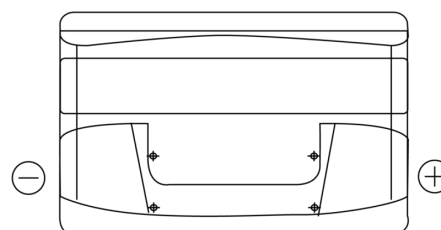

Produkt oversigt

Batterier til Biler

Excell EB852

Bestil nr.	EB852
Technology	Flooded
EAN/GTIN	3661024034661
Spænding	12 V
Kapacitet	85.0 Ah
CCA	760 A
Længde	353 mm
Bredde	175 mm
Højde	175 mm
Kasse størrelse	LB5
Polstilling	ETN 0
Poltype	EN taper post
Bundbespænding	B13
Vægt (med forbehold)	19.40 kg

Polstilling**Poltype**

Positive Terminal

Negative Terminal

Bundbespænding

Design, funktioner og specifikationer kan ændres uden varsel. Vi fraskriver os enhver repræsentation eller garanti, udtrykkelig eller underforstået, vedrørende data eller anbefalinger og er under ingen omstændigheder ansvarlige for tab eller skader, der hævdes at være opstået som følge heraf. Nogle produkter er muligvis ikke tilgængelige på dit lokale marked.