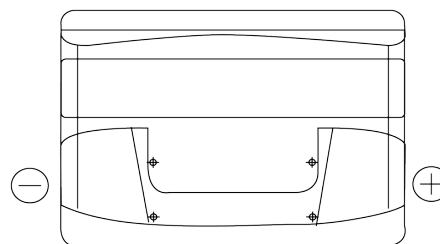

**Produkt oversigt**

Batterier til Biler

**Excell EB802**

Bestil nr.	EB802
Technology	Flooded
EAN/GTIN	3661024034654
Spænding	12 V
Kapacitet	80.0 Ah
CCA	700 A
Længde	315 mm
Bredde	175 mm
Højde	175 mm
Kasse størrelse	LB4
Polstilling	ETN 0
Poltype	EN taper post
Bundbespænding	B13
Vægt (med forbehold)	17.80 kg

**Polstilling****Poltype**

Ø19.5

Ø179

Positive Terminal

Negative Terminal

**Bundbespænding**

5 notches

Design, funktioner og specifikationer kan ændres uden varsel. Vi fraskriver os enhver repræsentation eller garanti, udtrykkelig eller underforstået, vedrørende data eller anbefalinger og er under ingen omstændigheder ansvarlige for tab eller skader, der hævdes at være opstået som følge heraf. Nogle produkter er muligvis ikke tilgængelige på dit lokale marked.