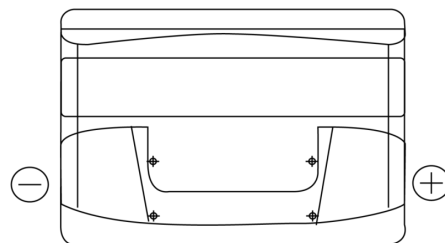

**Produkt oversigt**

Batterier til Biler

**Excell EB802**

Bestil nr.	EB802
Technology	Flooded
EAN/GTIN	3661024034654
Spænding	12 V
Kapacitet	80.0 Ah
CCA	700 A
Længde	315 mm
Bredde	175 mm
Højde	175 mm
Kasse størrelse	LB4
Polstilling	ETN 0
Poltype	EN taper post
Bundbespænding	B13
Vægt (med forbehold)	17.80 kg

**Polstilling****Poltype**

Positive Terminal

Negative Terminal

**Bundbespænding**

Design, funktioner og specifikationer kan ændres uden varsel. Vi fraskriver os enhver repræsentation eller garanti, udtrykkelig eller underforstået, vedrørende data eller anbefalinger og er under ingen omstændigheder ansvarlige for tab eller skader, der hævdes at være opstået som følge heraf. Nogle produkter er muligvis ikke tilgængelige på dit lokale marked.