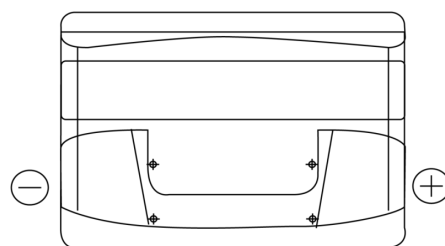

Produkt oversigt

Batterier til Biler

Excell EB802

Bestil nr.	EB802
Technology	Flooded
EAN/GTIN	3661024034654
Spænding	12 V
Kapacitet	80.0 Ah
CCA	700 A
Længde	315 mm
Bredde	175 mm
Højde	175 mm
Kasse størrelse	LB4
Polstilling	ETN 0
Poltype	EN taper post
Bundbespænding	B13
Vægt (med forbehold)	17.80 kg

Polstilling**Poltype**

Positive Terminal

Negative Terminal

Bundbespænding

Design, funktioner og specifikationer kan ændres uden varsel. Vi fraskriver os enhver repræsentation eller garanti, udtrykkelig eller underforstået, vedrørende data eller anbefalinger og er under ingen omstændigheder ansvarlige for tab eller skader, der hævdes at være opstået som følge heraf. Nogle produkter er muligvis ikke tilgængelige på dit lokale marked.