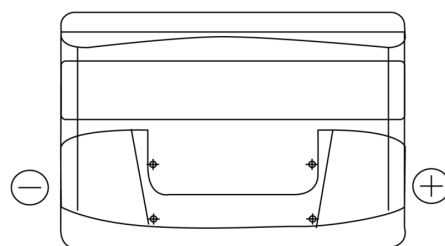

**Produkt oversigt**

Batterier til Biler

**Excell EB802**

Bestil nr.	EB802
Technology	Flooded
EAN/GTIN	3661024034654
Spænding	12 V
Kapacitet	80.0 Ah
CCA	700 A
Længde	315 mm
Bredde	175 mm
Højde	175 mm
Kasse størrelse	LB4
Polstilling	ETN 0
Poltype	EN taper post
Bundbespænding	B13
Vægt (med forbehold)	17.80 kg

**Polstilling****Poltype**

Positive Terminal

Negative Terminal

**Bundbespænding**

Design, funktioner og specifikationer kan ændres uden varsel. Vi fraskriver os enhver repræsentation eller garanti, udtrykkelig eller underforstået, vedrørende data eller anbefalinger og er under ingen omstændigheder ansvarlige for tab eller skader, der hævdes at være opstået som følge heraf. Nogle produkter er muligvis ikke tilgængelige på dit lokale marked.