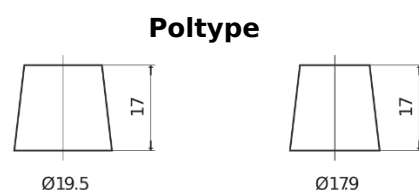

### StartPRO EG1803

Bestil nr.	EG1803
Technology	Flooded
EAN/GTIN	3661024035446
Spænding	12 V
Kapacitet	180 Ah
CCA	1000 A
Længde	513 mm
Bredde	223 mm
Højde	223 mm
Kasse størrelse	D05
Polstilling	ETN 3
Poltype	EN taper post
Bundbespænding	B0
Vægt (med forbehold)	42.80 kg