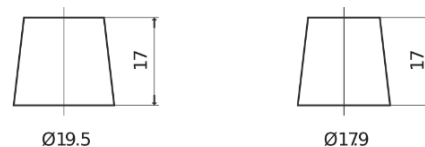

Produkt oversigt

Batterier til Biler

Excell EB800

Bestil nr.	EB800
Technology	Flooded
EAN/GTIN	3661024036443
Spænding	12 V
Kapacitet	80.0 Ah
CCA	640 A
Længde	315 mm
Bredde	175 mm
Højde	190 mm
Kasse størrelse	L04
Polstilling	ETN 0
Poltype	EN taper post
Bundbespænding	B13
Vægt (med forbehold)	19.00 kg

Polstilling

Poltype

Bundbespænding

Design, funktioner og specifikationer kan ændres uden varsel. Vi fraskriver os enhver repræsentation eller garanti, udtrykkelig eller underforstået, vedrørende data eller anbefalinger og er under ingen omstændigheder ansvarlige for tab eller skader, der hævdes at være opstået som følge heraf. Nogle produkter er muligvis ikke tilgængelige på dit lokale marked.