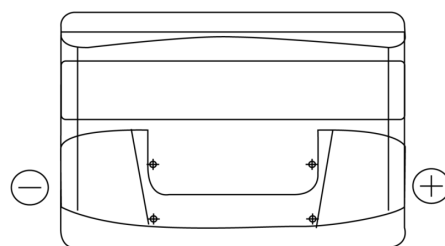

Produkt oversigt

Batterier til Biler

Excell EB800

Bestil nr.	EB800
Technology	Flooded
EAN/GTIN	3661024036443
Spænding	12 V
Kapacitet	80.0 Ah
CCA	640 A
Længde	315 mm
Bredde	175 mm
Højde	190 mm
Kasse størrelse	L04
Polstilling	ETN 0
Poltype	EN taper post
Bundbespænding	B13
Vægt (med forbehold)	19.00 kg

Polstilling**Poltype**

Positive Terminal

Negative Terminal

Bundbespænding

Design, funktioner og specifikationer kan ændres uden varsel. Vi fraskriver os enhver repræsentation eller garanti, udtrykkelig eller underforstået, vedrørende data eller anbefalinger og er under ingen omstændigheder ansvarlige for tab eller skader, der hævdes at være opstået som følge heraf. Nogle produkter er muligvis ikke tilgængelige på dit lokale marked.