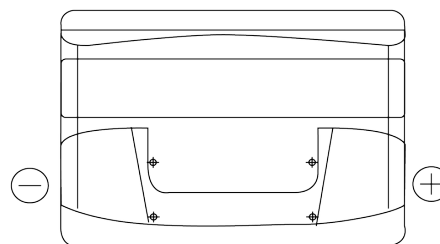

Produkt oversigt

Batterier til Biler

Excell EB800

Bestil nr.	EB800
Technology	Flooded
EAN/GTIN	3661024036443
Spænding	12 V
Kapacitet	80.0 Ah
CCA	640 A
Længde	315 mm
Bredde	175 mm
Højde	190 mm
Kasse størrelse	L04
Polstilling	ETN 0
Poltype	EN taper post
Bundbespænding	B13
Vægt (med forbehold)	19.00 kg

Polstilling**Poltype**

Ø19.5

Ø17.9

Positive Terminal

Negative Terminal

Bundbespænding

5 notches

Design, funktioner og specifikationer kan ændres uden varsel. Vi fraskriver os enhver repræsentation eller garanti, udtrykkelig eller underforstået, vedrørende data eller anbefalinger og er under ingen omstændigheder ansvarlige for tab eller skader, der hævdes at være opstået som følge heraf. Nogle produkter er muligvis ikke tilgængelige på dit lokale marked.