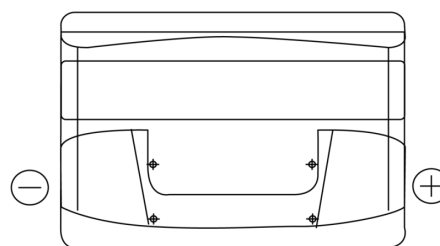

Produkt oversigt

Batterier til Biler

Excell EB800

Bestil nr.	EB800
Technology	Flooded
EAN/GTIN	3661024036443
Spænding	12 V
Kapacitet	80.0 Ah
CCA	640 A
Længde	315 mm
Bredde	175 mm
Højde	190 mm
Kasse størrelse	L04
Polstilling	ETN 0
Poltype	EN taper post
Bundbespænding	B13
Vægt (med forbehold)	19.00 kg

Polstilling**Poltype**

Positive Terminal

Negative Terminal

Bundbespænding

Design, funktioner og specifikationer kan ændres uden varsel. Vi fraskriver os enhver repræsentation eller garanti, udtrykkelig eller underforstået, vedrørende data eller anbefalinger og er under ingen omstændigheder ansvarlige for tab eller skader, der hævdes at være opstået som følge heraf. Nogle produkter er muligvis ikke tilgængelige på dit lokale marked.