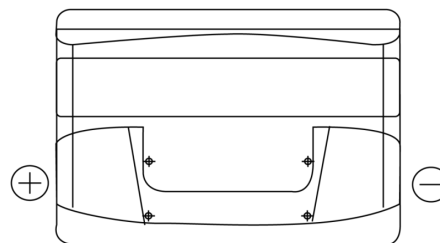

**Produkt oversigt**

Batterier til Biler

**Excell EB741**

Bestil nr.	EB741
Technology	Flooded
EAN/GTIN	3661024034562
Spænding	12 V
Kapacitet	74.0 Ah
CCA	680 A
Længde	278 mm
Bredde	175 mm
Højde	190 mm
Kasse størrelse	L03
Polstilling	ETN 1
Poltype	EN taper post
Bundbespænding	B13
Vægt (med forbehold)	16.60 kg

**Polstilling****Poltype**

Positive Terminal

Negative Terminal

**Bundbespænding**

Design, funktioner og specifikationer kan ændres uden varsel. Vi fraskriver os enhver repræsentation eller garanti, udtrykkelig eller underforstået, vedrørende data eller anbefalinger og er under ingen omstændigheder ansvarlige for tab eller skader, der hævdes at være opstået som følge heraf. Nogle produkter er muligvis ikke tilgængelige på dit lokale marked.