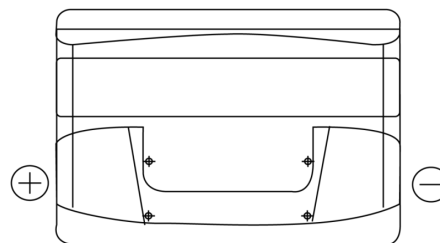

Produkt oversigt

Batterier til Biler

Excell EB741

Bestil nr.	EB741
Technology	Flooded
EAN/GTIN	3661024034562
Spænding	12 V
Kapacitet	74.0 Ah
CCA	680 A
Længde	278 mm
Bredde	175 mm
Højde	190 mm
Kasse størrelse	L03
Polstilling	ETN 1
Poltype	EN taper post
Bundbespænding	B13
Vægt (med forbehold)	16.60 kg

Polstilling**Poltype**

Positive Terminal

Negative Terminal

Bundbespænding

Design, funktioner og specifikationer kan ændres uden varsel. Vi fraskriver os enhver repræsentation eller garanti, udtrykkelig eller underforstået, vedrørende data eller anbefalinger og er under ingen omstændigheder ansvarlige for tab eller skader, der hævdes at være opstået som følge heraf. Nogle produkter er muligvis ikke tilgængelige på dit lokale marked.