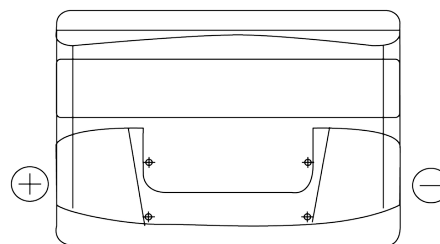

Produkt oversigt

Batterier til Biler

Excell EB741

Bestil nr.	EB741
Technology	Flooded
EAN/GTIN	3661024034562
Spænding	12 V
Kapacitet	74.0 Ah
CCA	680 A
Længde	278 mm
Bredde	175 mm
Højde	190 mm
Kasse størrelse	L03
Polstilling	ETN 1
Poltype	EN taper post
Bundbespænding	B13
Vægt (med forbehold)	16.60 kg

Polstilling**Poltype**

Ø19.5

Ø179

Positive Terminal

Negative Terminal

Bundbespænding

5 notches

Design, funktioner og specifikationer kan ændres uden varsel. Vi fraskriver os enhver repræsentation eller garanti, udtrykkelig eller underforstået, vedrørende data eller anbefalinger og er under ingen omstændigheder ansvarlige for tab eller skader, der hævdes at være opstået som følge heraf. Nogle produkter er muligvis ikke tilgængelige på dit lokale marked.