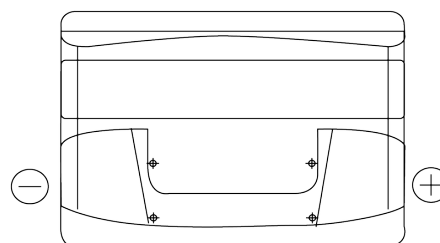

**Produkt oversigt**

Batterier til Biler

**Excell EB740**

Bestil nr.	EB740
Technology	Flooded
EAN/GTIN	3661024034555
Spænding	12 V
Kapacitet	74.0 Ah
CCA	680 A
Længde	278 mm
Bredde	175 mm
Højde	190 mm
Kasse størrelse	L03
Polstilling	ETN 0
Poltype	EN taper post
Bundbespænding	B13
Vægt (med forbehold)	16.60 kg

**Polstilling****Poltype**

Ø19.5

Ø17.9

Positive Terminal

Negative Terminal

**Bundbespænding**

5 notches

10.5