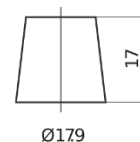

**Produkt oversigt**

Batterier til Biler

**Excell EB740**

Bestil nr.	EB740
Technology	Flooded
EAN/GTIN	3661024034555
Spænding	12 V
Kapacitet	74.0 Ah
CCA	680 A
Længde	278 mm
Bredde	175 mm
Højde	190 mm
Kasse størrelse	L03
Polstilling	ETN 0
Poltype	EN taper post
Bundbespænding	B13
Vægt (med forbehold)	16.60 kg

**Polstilling****Poltype**

Ø19.5

Ø17.9

Positive Terminal

Negative Terminal

**Bundbespænding**

5 notches

10.5