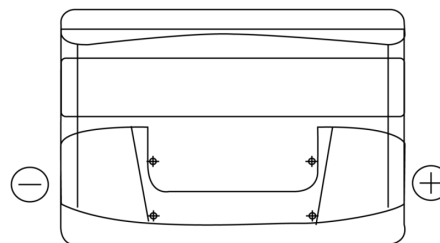

Produkt oversigt

Batterier til Biler

Excell EB740

Bestil nr.	EB740
Technology	Flooded
EAN/GTIN	3661024034555
Spænding	12 V
Kapacitet	74.0 Ah
CCA	680 A
Længde	278 mm
Bredde	175 mm
Højde	190 mm
Kasse størrelse	L03
Polstilling	ETN 0
Poltype	EN taper post
Bundbespænding	B13
Vægt (med forbehold)	16.60 kg

Polstilling**Poltype**

Positive Terminal

Negative Terminal

Bundbespænding

Design, funktioner og specifikationer kan ændres uden varsel. Vi fraskriver os enhver repræsentation eller garanti, udtrykkelig eller underforstået, vedrørende data eller anbefalinger og er under ingen omstændigheder ansvarlige for tab eller skader, der hævdes at være opstået som følge heraf. Nogle produkter er muligvis ikke tilgængelige på dit lokale marked.